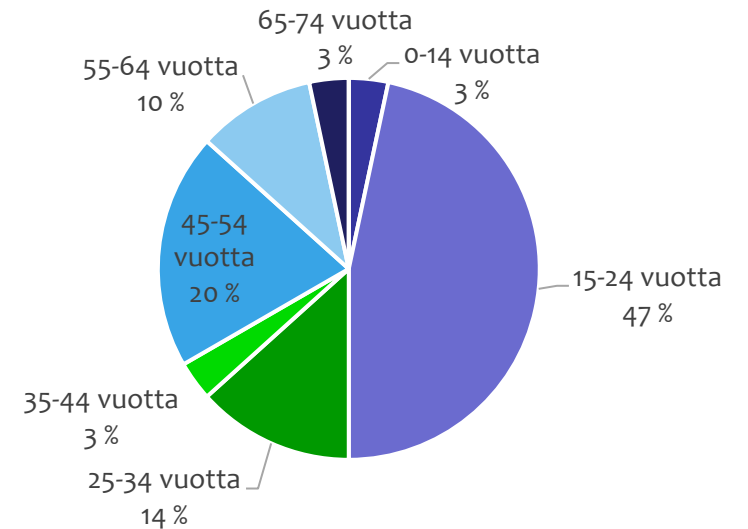

# Tieliikenneonnettomuudet Haapavedellä 2017-2021

## (Tilastokeskuksen ennakkotieto 2021)

Kuolleet		Loukkaantuneet
1		1
		4
		2
3		22
		1
<b>3</b>		<b>30</b>

Liikenneonnettomuuksissa loukkaantuneet (n=30)

Onnettomuudet kartalla: [Poliisin tilastoimat](#), [Pelastustoimen tilastoimat](#), [Hirvieläinonnettomuudet](#)

Huomionarvoista on, että suuri osa mm. polkupyöräilijöiden loukkaantumiseen johtavista yksittäisonnettomuuksista jää poliisin ja pelastuslaitoksen tilastojen ulkopuolelle.