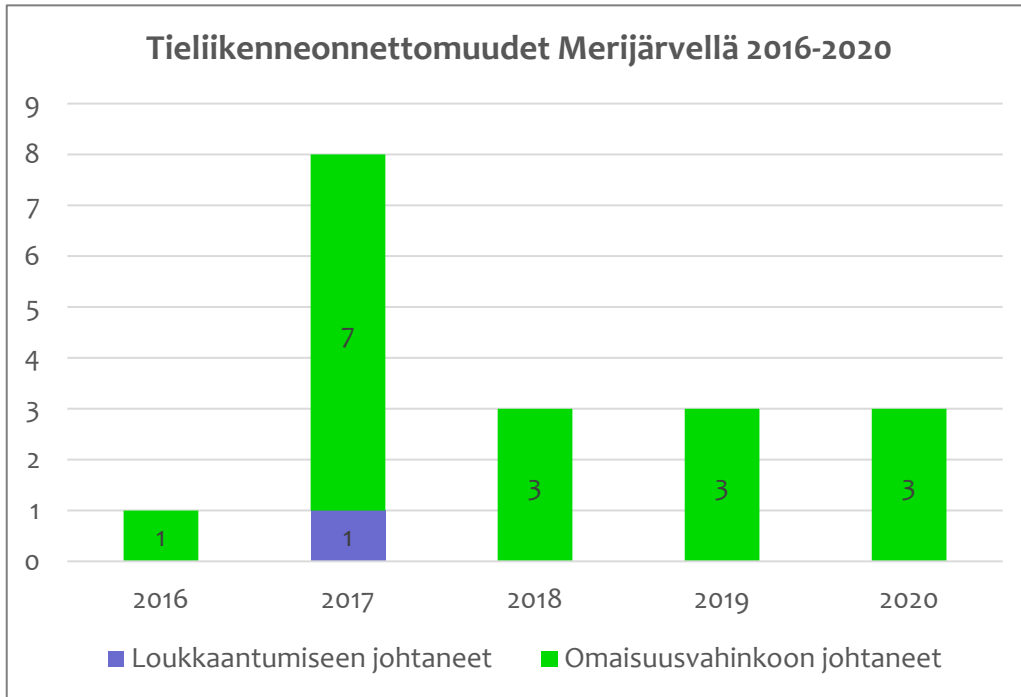

Tieliikenneonnettomuudet Merijärvellä 2016-2020

(Tilastokeskuksen ennakkotieto 2020)

| Kuolleet | Loukkaantuneet |
|----------|----------------|
| | |
| | 1 |
| | 1 |

Ei liikennekuolemia.

Onnettomuuksissa loukkaantui yksi 18-24-vuotias henkilöauton kuljettaja.