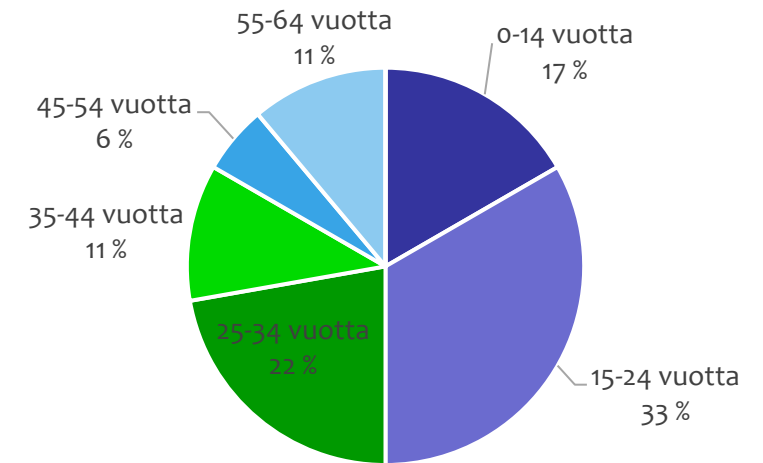

# Tieliikenneonnettomuudet Pyhäjoella 2017-2021

## (Tilastokeskuksen ennakkotieto 2021)

Kuolleet	Loukkaantuneet
	2
	15
	1
<b>18</b>	

Liikenneonnettomuuksissa loukkaantuneet (n=18)

Onnettomuudet kartalla: [Poliisin tilastoimat](#), [Pelastustoimen tilastoimat](#) , [Hirvieläinonnettomuudet](#)

Huomionarvoista on, että suuri osa mm. polkupyöräilijöiden loukkaantumiseen johtavista yksittäisonnettomuuksista jää poliisin ja pelastuslaitoksen tilastojen ulkopuolelle.