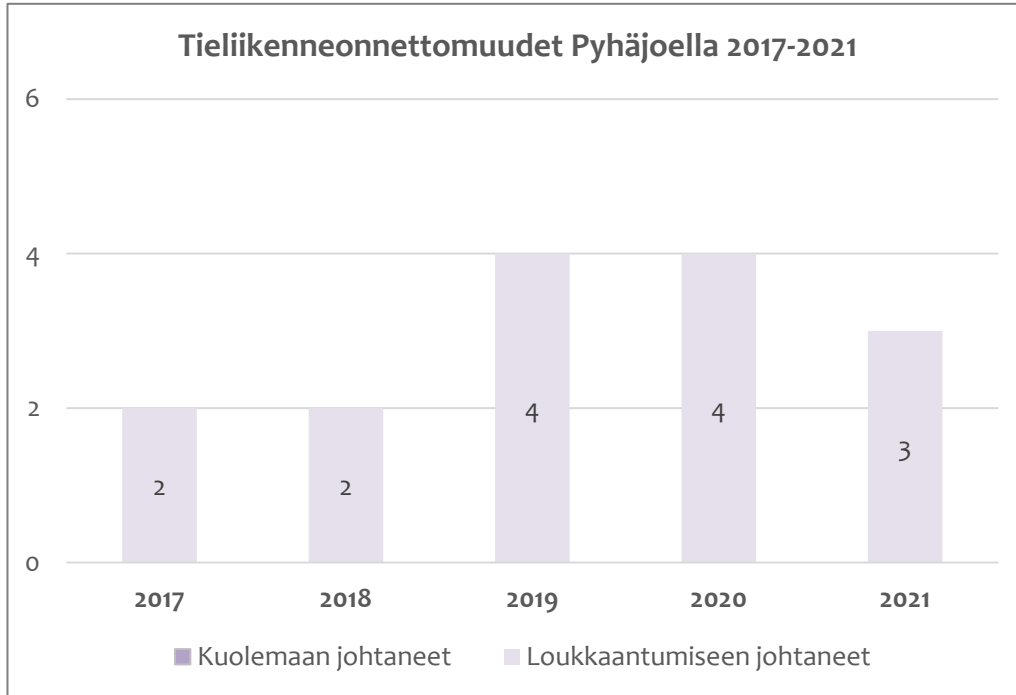

# Tieliikenneonnettomuudet Pyhäjoella 2017-2021

## (Tilastokeskuksen ennakkotieto 2021)

Kuolleet	Loukkaantuneet
	2
	15
	1
<b>18</b>	

Liikenneonnettomuuksissa loukkaantuneet (n=18)

Onnettomuudet kartalla: [Poliisin tilastoimat](#), [Pelastustoimen tilastoimat](#) , [Hirvieläinonnettomuudet](#)