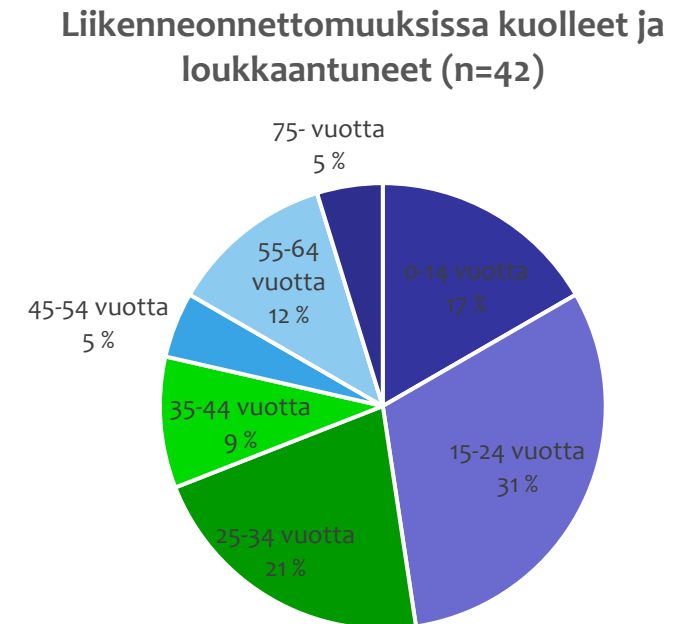

Tieliikenneonnettomuudet Siikajoella 2016-2020

(Tilastokeskuksen ennakkotieto 2020)

Kuolleet	Loukkaantuneet
	1
	3
	2
3	25
	6
	1
	1
3	39

Onnettomuudet kartalla: [Poliisin tilastoimat](#), [Pelastustoimen tilastoimat](#), [Hirvieläinonnettomuudet](#)

Huomionarvoista on, että suuri osa mm. polkupyöräilijöiden loukkaantumiseen johtavista yksittäisonnettomuuksista jää poliisin ja pelastuslaitoksen tilastojen ulkopuolelle.