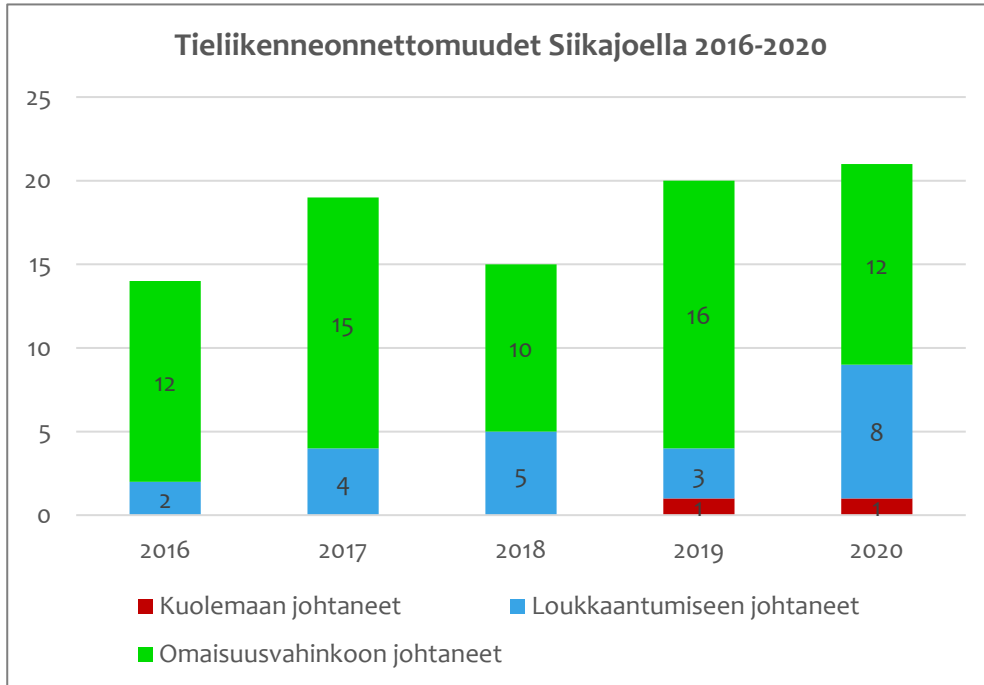

Tieliikenneonnettomuudet Siikajoella 2016-2020

(Tilastokeskuksen ennakkotieto 2020)

Kuolleet	Loukkaantuneet
	1
	3
	2
3	25
	6
	1
	1
3	39

Onnettomuudet kartalla: [Poliisin tilastoimat](#), [Pelastustoimen tilastoimat](#), [Hirvieläinonnettomuudet](#)

Huomionarvoista on, että suuri osa mm. polkupyöräilijöiden loukkaantumiseen johtavista yksittäisonnettomuuksista jää poliisin ja pelastuslaitoksen tilastojen ulkopuolelle.