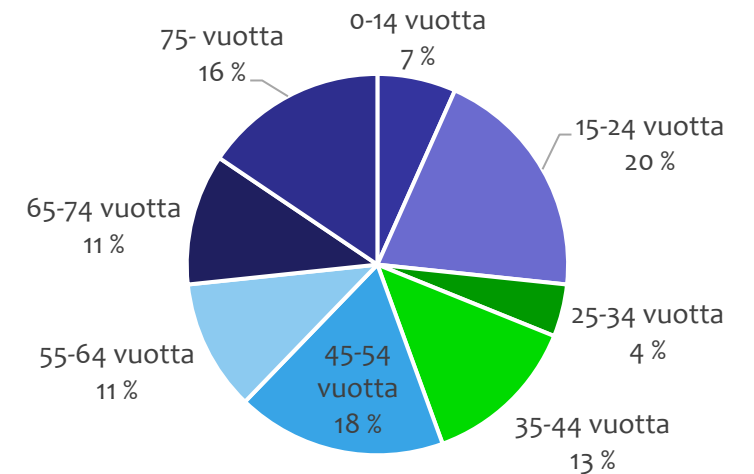

# Tieliikenneonnettomuudet Pyhjäjärvellä 2017-2021

## (Tilastokeskuksen ennakkotieto 2021)

Kuolleet		Loukkaantuneet
1		2
		1
		2
		1
4		37
		2
		7
<b>5</b>		<b>45</b>

Liikenneonnettomuuksissa loukkaantuneet (n=45)

Onnettomuudet kartalla: [Poliisin tilastoimat](#), [Pelastustoimen tilastoimat](#), [Hirvieläinonnettomuudet](#)

Huomionarvoista on, että suuri osa mm. polkupyöräilijöiden loukkaantumiseen johtavista yksittäisonnettomuuksista jää poliisin ja pelastuslaitoksen tilastojen ulkopuolelle.