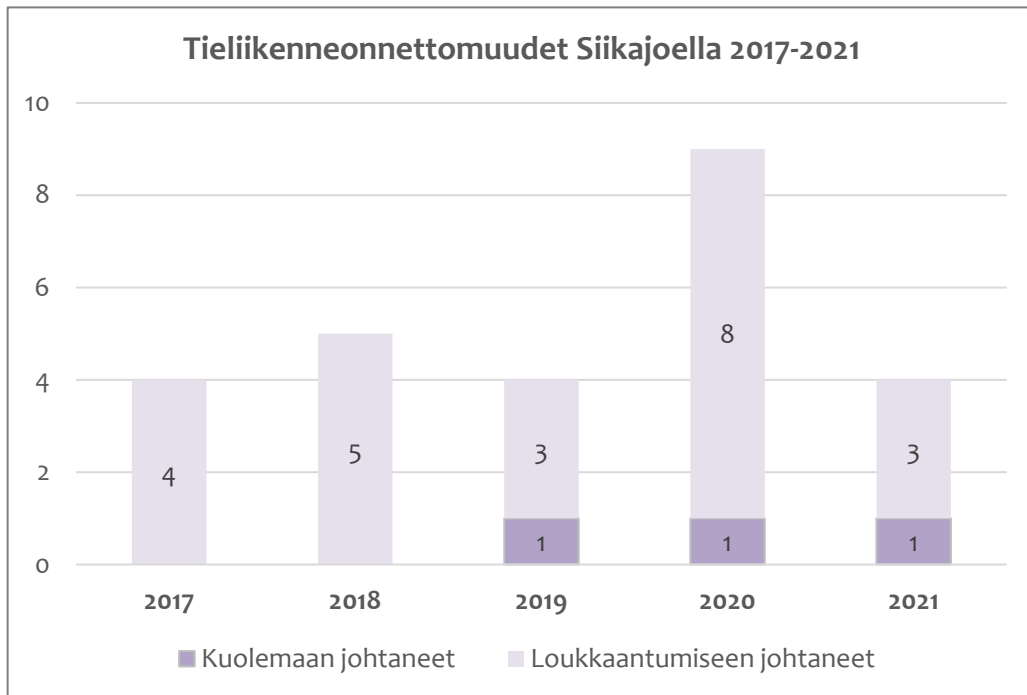

Tieliikenneonnettomuudet Siikajoella 2017-2021

(Tilastokeskuksen ennakkotieto 2021)

| Kuolleet | Loukkaantuneet |
|----------|----------------|
| | |
| | |
| | 1 |
| | 2 |
| 4 | 33 |
| | 6 |
| | 1 |
| | 1 |
| 4 | 44 |