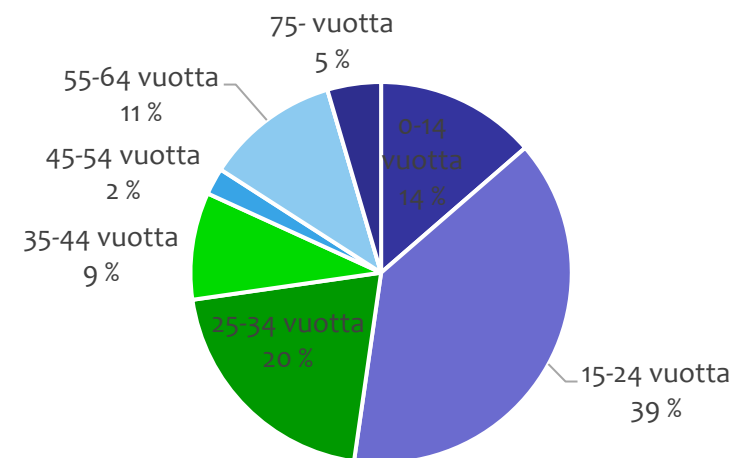

Tieliikenneonnettomuudet Siikajoella 2017-2021

(Tilastokeskuksen ennakkotieto 2021)

| Kuolleet | Loukkaantuneet |
|----------|----------------|
| | |
| | |
| | 1 |
| | 2 |
| 4 | 33 |
| | 6 |
| | 1 |
| | 1 |
| 4 | 44 |

Liikenneonnettomuuksissa loukkaantuneet (n=44)

Onnettomuudet kartalla: [Poliisin tilastoimat](#), [Pelastustoimen tilastoimat](#), [Hirvieläinonnettomuudet](#)

Huomionarvoista on, että suuri osa mm. polkupyöräilijöiden loukkaantumiseen johtavista yksittäisonnettomuuksista jää poliisin ja pelastuslaitoksen tilastojen ulkopuolelle.