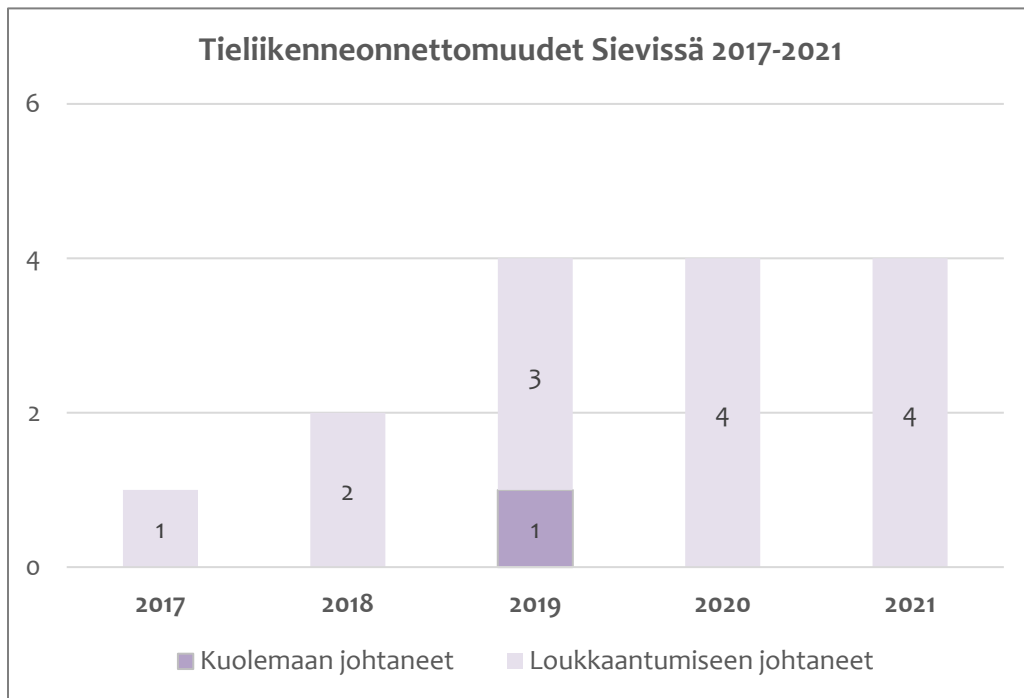

Tieliikenneonnettomuudet Sievissä 2017-2021

(Tilastokeskuksen ennakkotieto 2021)

Kuolleet	Loukkaantuneet
1	21
1	22

Liikenneonnettomuuksissa loukkaantuneet (n=22)

Onnettomuudet kartalla: [Poliisin tilastoimat](#), [Pelastustoimen tilastoimat](#), [Hirvieläinonnettomuudet](#)

Huomionarvoista on, että suuri osa mm. polkupyöräilijöiden loukkaantumiseen johtavista yksittäisonnettomuuksista jää poliisin ja pelastuslaitoksen tilastojen ulkopuolelle.