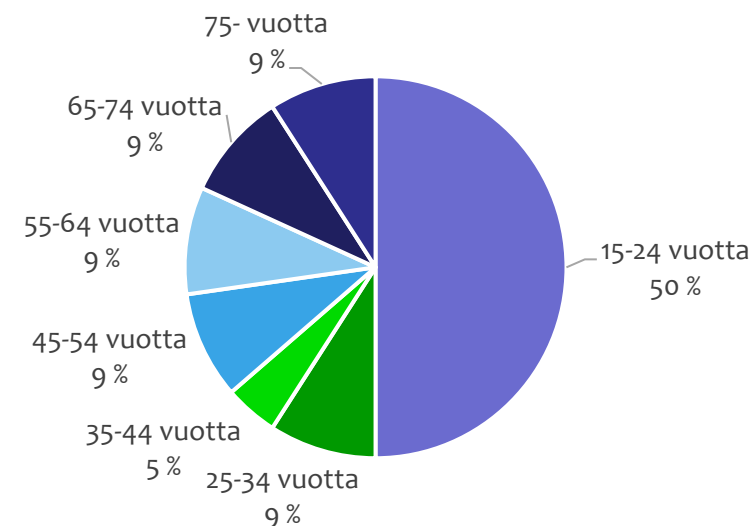

Tieliikenneonnettomuudet Sievissä 2017-2021

(Tilastokeskuksen ennakkotieto 2021)

Kuolleet	Loukkaantuneet
1	21
1	22

Liikenneonnettomuuksissa loukkaantuneet (n=22)

Onnettomuudet kartalla: [Poliisin tilastoimat](#), [Pelastustoimen tilastoimat](#), [Hirvieläinonnettomuudet](#)

Huomionarvoista on, että suuri osa mm. polkupyöräilijöiden loukkaantumiseen johtavista yksittäisonnettomuuksista jää poliisin ja pelastuslaitoksen tilastojen ulkopuolelle.