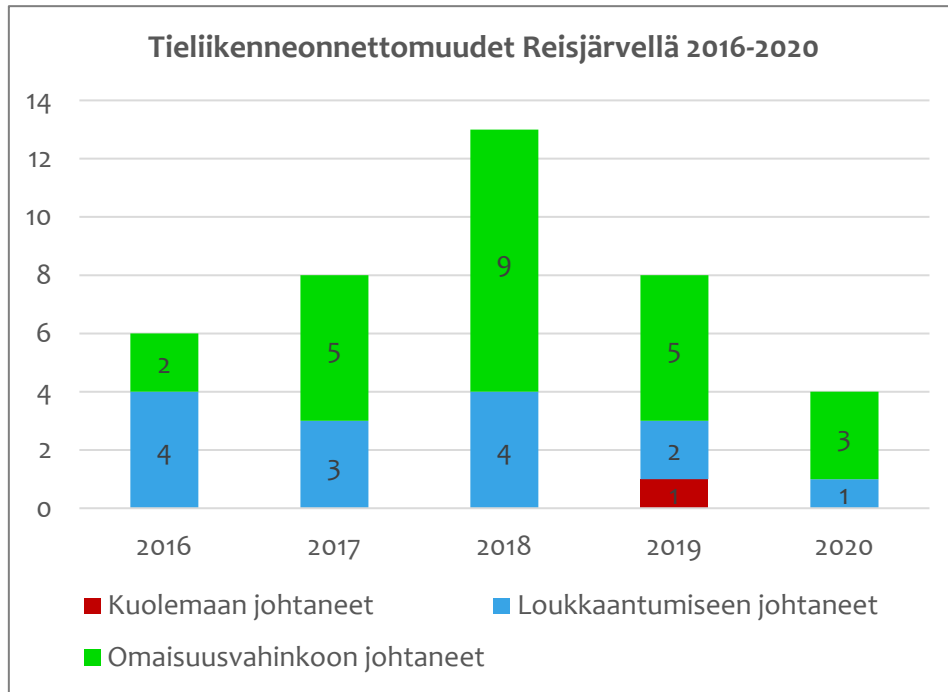

Tieliikenneonnettomuudet Reisjärvellä 2016-2020

(Tilastokeskuksen ennakkotieto 2020)

Kuolleet	Loukkaantuneet
	1
	3
	3
1	12
	1
	1
1	19