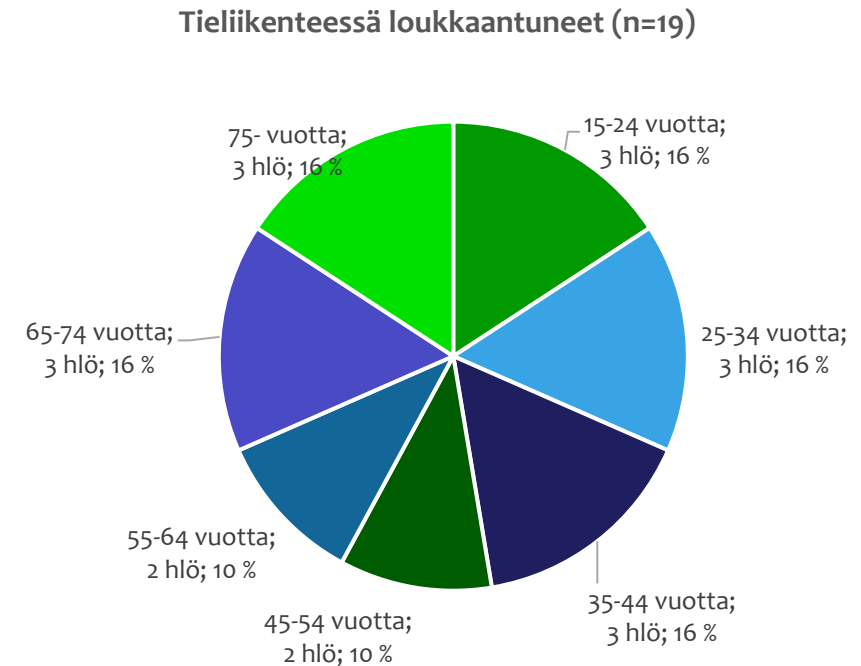

# Tieliikenneonnettomuudet Reisjärvellä 2016-2020

## (Tilastokeskuksen ennakkotieto 2020)

Kuolleet	Loukkaantuneet
	1
	3
	3
1	12
	1
	1
<b>1</b>	<b>19</b>

Onnettomuudet kartalla: [Poliisin tilastoimat](#), [Pelastustoimen tilastoimat](#), [Hirvieläinonnettomuudet](#)