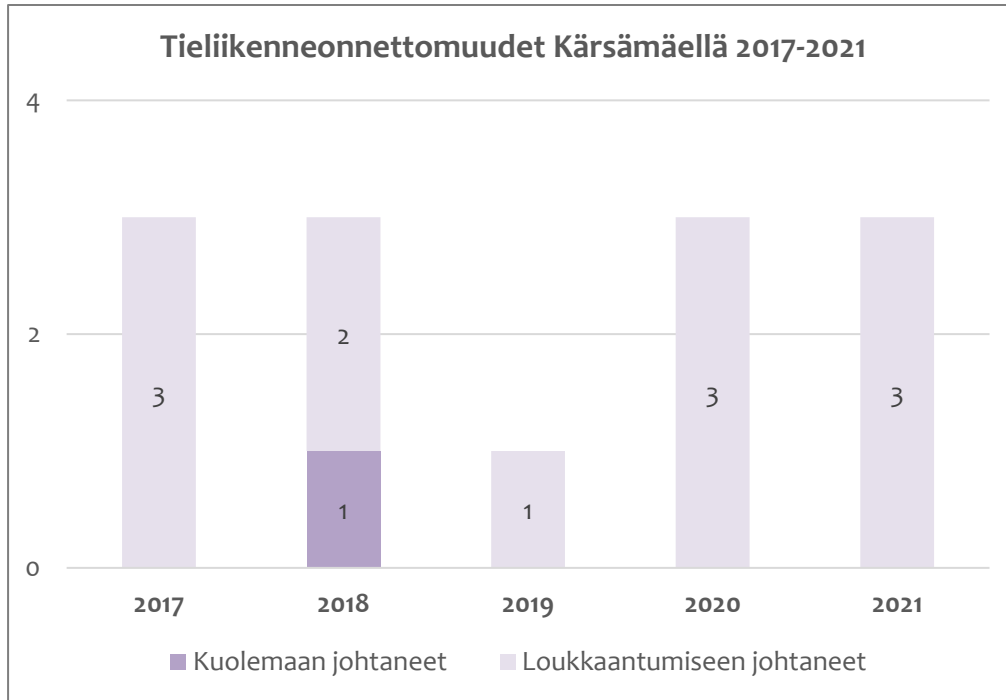

Tieliikenneonnettomuudet Kärsämäellä 2017-2021

(Tilastokeskuksen ennakkotieto 2021)

Kuolleet	Loukkaantuneet
	2 1 1 13 1 1
1	17

Liikenneonnettomuuksissa loukkaantuneet (n=17)

Onnettomuudet kartalla: [Poliisin tilastoimat](#), [Pelastustoimen tilastoimat](#), [Hirvieläinonnettomuudet](#)

Huomionarvoista on, että suuri osa mm. polkupyöräilijöiden loukkaantumiseen johtavista yksittäisonnettomuuksista jää poliisin ja pelastuslaitoksen tilastojen ulkopuolelle.