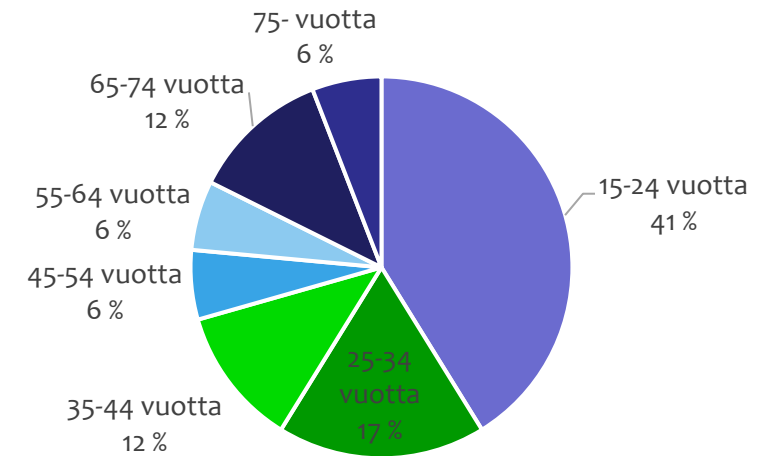

Tieliikenneonnettomuudet Kärsämäellä 2017-2021

(Tilastokeskuksen ennakkotieto 2021)

Kuolleet	Loukkaantuneet
	2 1 1 13 1 1
1	17

Liikenneonnettomuuksissa loukkaantuneet (n=17)

Onnettomuudet kartalla: [Poliisin tilastoimat](#), [Pelastustoimen tilastoimat](#), [Hirvieläinonnettomuudet](#)

Huomionarvoista on, että suuri osa mm. polkupyöräilijöiden loukkaantumiseen johtavista yksittäisonnettomuuksista jää poliisin ja pelastuslaitoksen tilastojen ulkopuolelle.