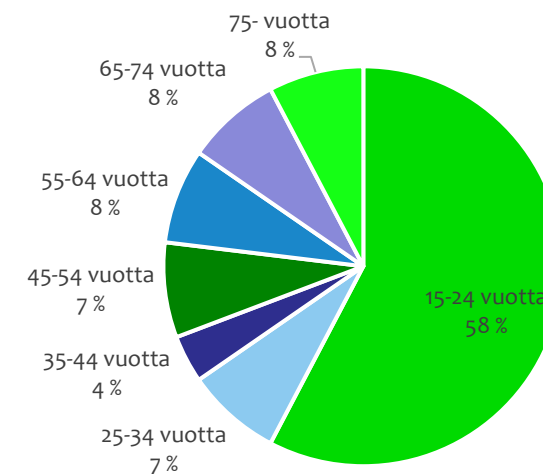

Tieliikenneonnettomuudet Sievissä 2016-2020

(Tilastokeskuksen ennakkotieto 2020)

Kuolleet	Loukkaantuneet
	2
1	23
	1
1	26

Liikenneonnettomuuksissa loukkaantuneiden ikäjakauma (n=26)

Onnettomuudet kartalla: [Poliisin tilastoimat](#), [Pelastustoimen tilastoimat](#), [Hirvieläinonnettomuudet](#)

Huomionarvoista on, että suuri osa mm. polkupyöräilijöiden loukkaantumiseen johtavista yksittäisonnettomuuksista jää poliisin ja pelastuslaitoksen tilastojen ulkopuolelle.