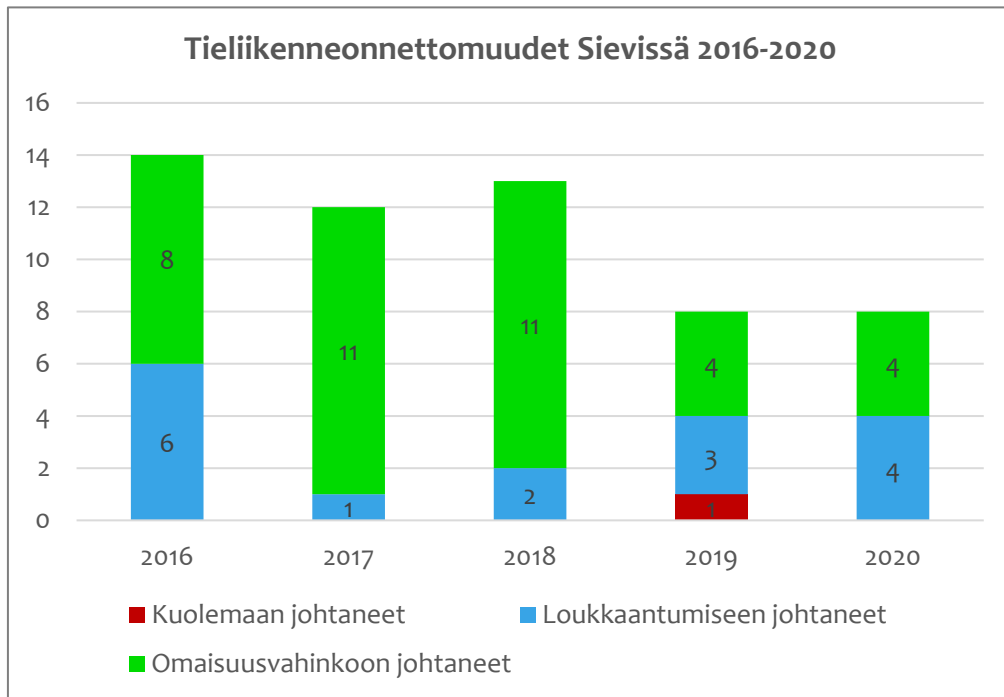

Tieliikenneonnettomuudet Sievissä 2016-2020

(Tilastokeskuksen ennakkotieto 2020)

Kuolleet	Loukkaantuneet
	2
1	23
	1
1	26

Liikenneonnettomuuksissa loukkaantuneiden ikäjakauma (n=26)

Onnettomuudet kartalla: [Poliisin tilastoimat](#), [Pelastustoimen tilastoimat](#), [Hirvieläinonnettomuudet](#)

Huomionarvoista on, että suuri osa mm. polkupyöräilijöiden loukkaantumiseen johtavista yksittäisonnettomuuksista jää poliisin ja pelastuslaitoksen tilastojen ulkopuolelle.