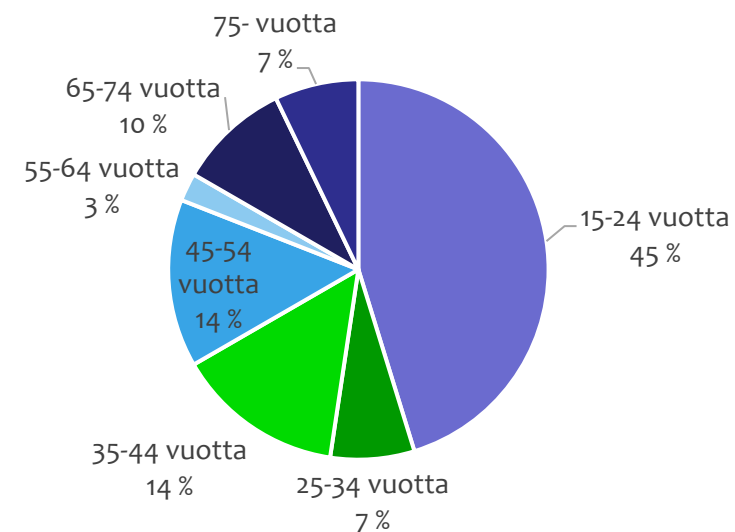

# Tieliikenneonnettomuudet Kalajoella 2017-2021

## (Tilastokeskuksen ennakkotieto 2021)

Kuolleet	Loukkaantuneet
	2
	2
	7
1	4
5	33
	2
	1
<b>6</b>	<b>51</b>

Liikenneonnettomuuksissa loukkaantuneet (n=51)

Onnettomuudet kartalla: [Poliisin tilastoimat](#), [Pelastustoimen tilastoimat](#), [Hirvieläinonnettomuudet](#)

Huomionarvoista on, että suuri osa mm. polkupyöräilijöiden loukkaantumiseen johtavista yksittäisonnettomuuksista jää poliisin ja pelastuslaitoksen tilastojen ulkopuolelle.