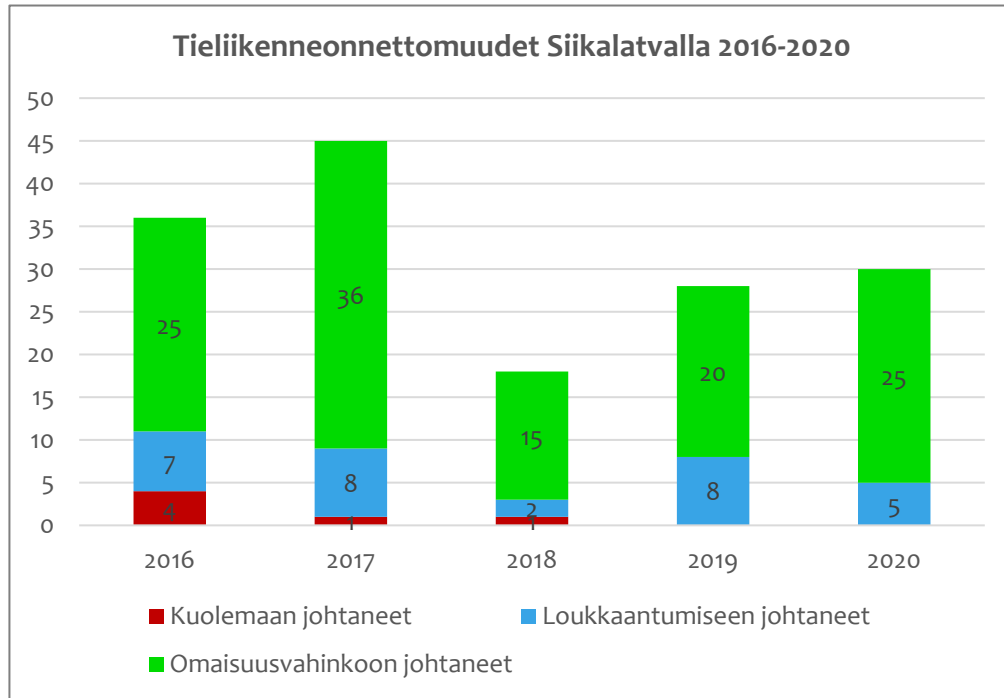

Tieliikenneonnettomuudet Siikalatvalla 2016-2020

(Tilastokeskuksen ennakkotieto 2020)

| Kuolleet | Loukkaantuneet |
|----------|----------------|
| 1 | 2 |
| 1 | 2 |
| 4 | 42 |
| | 2 |
| | 1 |
| 6 | 49 |