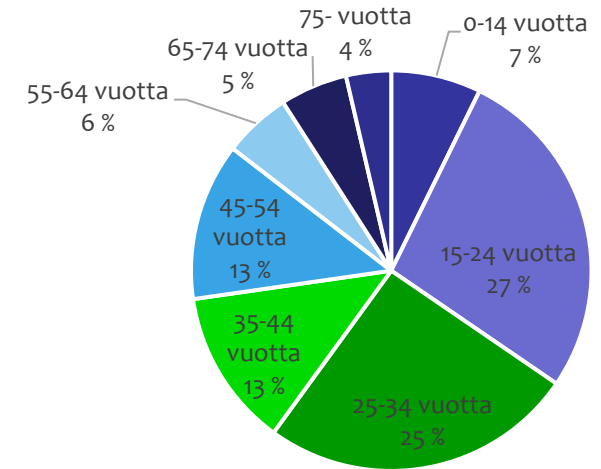

Tieliikenneonnettomuudet Siikalatvalla 2016-2020

(Tilastokeskuksen ennakkotieto 2020)

| Kuolleet | Loukkaantuneet |
|----------|----------------|
| 1 | 2 |
| 1 | 2 |
| 4 | 42 |
| | 2 |
| | 1 |
| 6 | 49 |

Liikenneonnettomuuksissa kuolleiden ja loukkaantuneiden ikäjakauma (n=55)

Onnettomuudet kartalla: [Poliisin tilastoimat](#), [Pelastustoimen tilastoimat](#), [Hirvieläinonnettomuudet](#)

Huomionarvoista on, että suuri osa mm. polkupyöräilijöiden loukkaantumiseen johtavista yksittäisonnettomuuksista jää poliisin ja pelastuslaitoksen tilastojen ulkopuolelle.