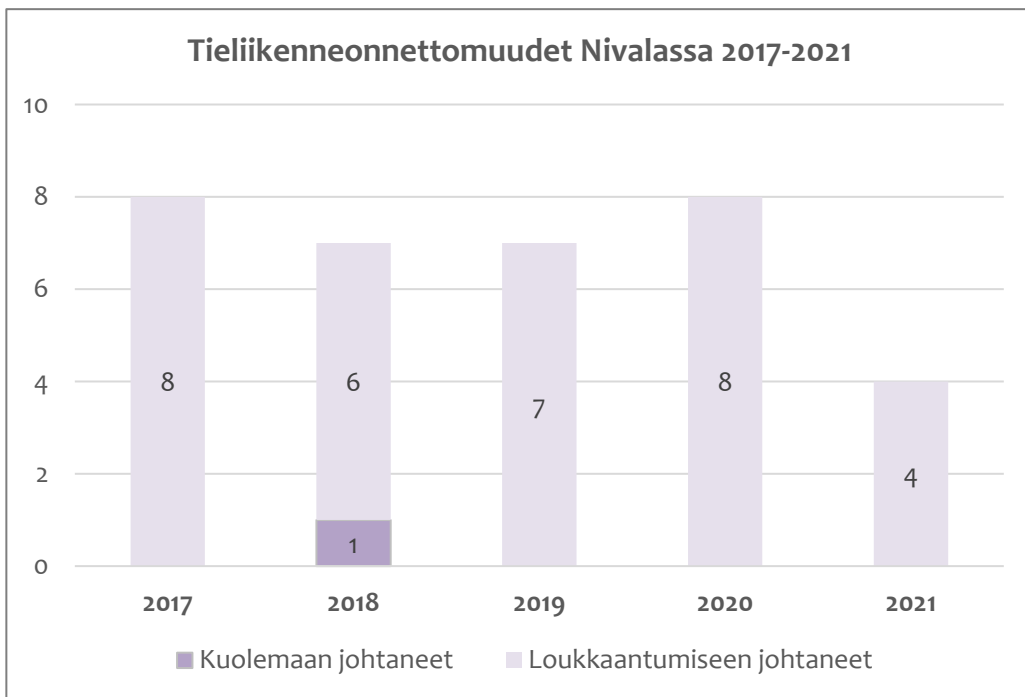

Tieliikenneonnettomuudet Nivalassa 2017-2021

(Tilastokeskuksen ennakkotieto 2021)

Kuolleet	Loukkaantuneet
	1
	4
	5
	2
1	39
	1
	1
1	42

Liikenneonnettomuuksissa loukkaantuneet (n=42)

Onnettomuudet kartalla: [Poliisin tilastoimat](#), [Pelastustoimen tilastoimat](#), [Hirvieläinonnettomuudet](#)