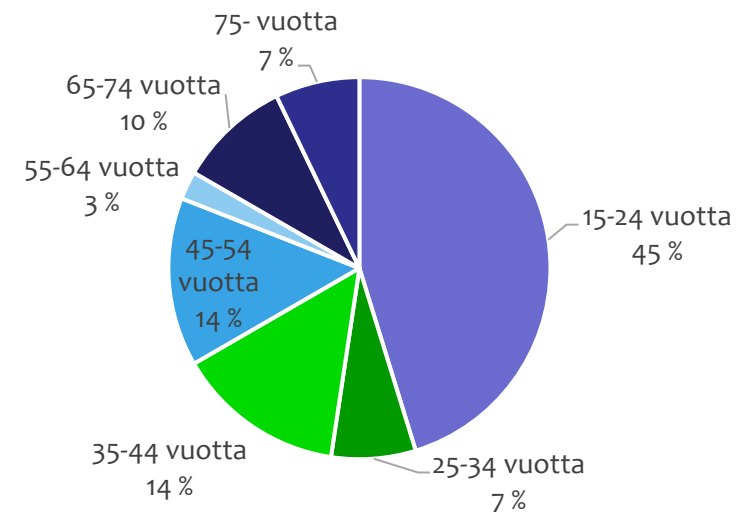

Tieliikenneonnettomuudet Nivalassa 2017-2021

(Tilastokeskuksen ennakkotieto 2021)

Kuolleet	Loukkaantuneet
	1
	4
	5
	2
1	39
	1
	1
1	42

Liikenneonnettomuuksissa loukkaantuneet (n=42)

Onnettomuudet kartalla: [Poliisin tilastoimat](#), [Pelastustoimen tilastoimat](#), [Hirvieläinonnettomuudet](#)

Huomionarvoista on, että suuri osa mm. polkupyöräilijöiden loukkaantumiseen johtavista yksittäisonnettomuuksista jää poliisin ja pelastuslaitoksen tilastojen ulkopuolelle.