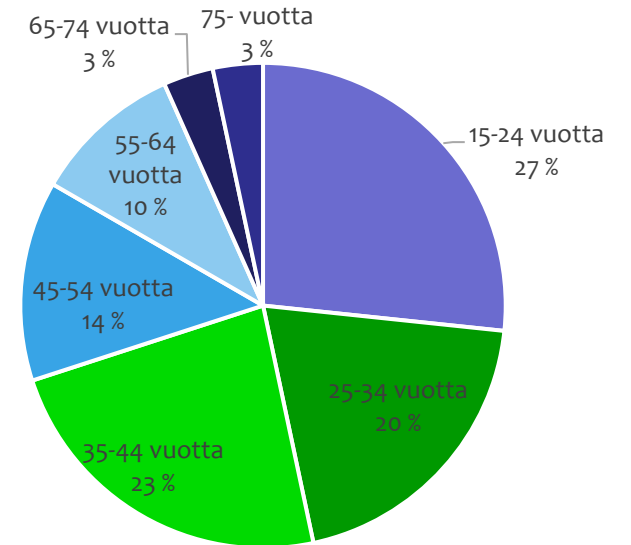

Tieliikenneonnettomuudet Kärsämäellä 2016-2020

(Tilastokeskuksen ennakkotieto 2020)

Kuolleet	Loukkaantuneet
	1
	1
	2
	2
1	23
	1
	1
1	29

Liikenneonnettomuuksissa kuolleet ja loukkaantuneet

Onnettomuudet kartalla: [Poliisin tilastoimat](#), [Pelastustoimen tilastoimat](#), [Hirvieläinonnettomuudet](#)

Huomionarvoista on, että suuri osa mm. polkupyöräilijöiden loukkaantumiseen johtavista yksittäisonnettomuuksista jää poliisin ja pelastuslaitoksen tilastojen ulkopuolelle.