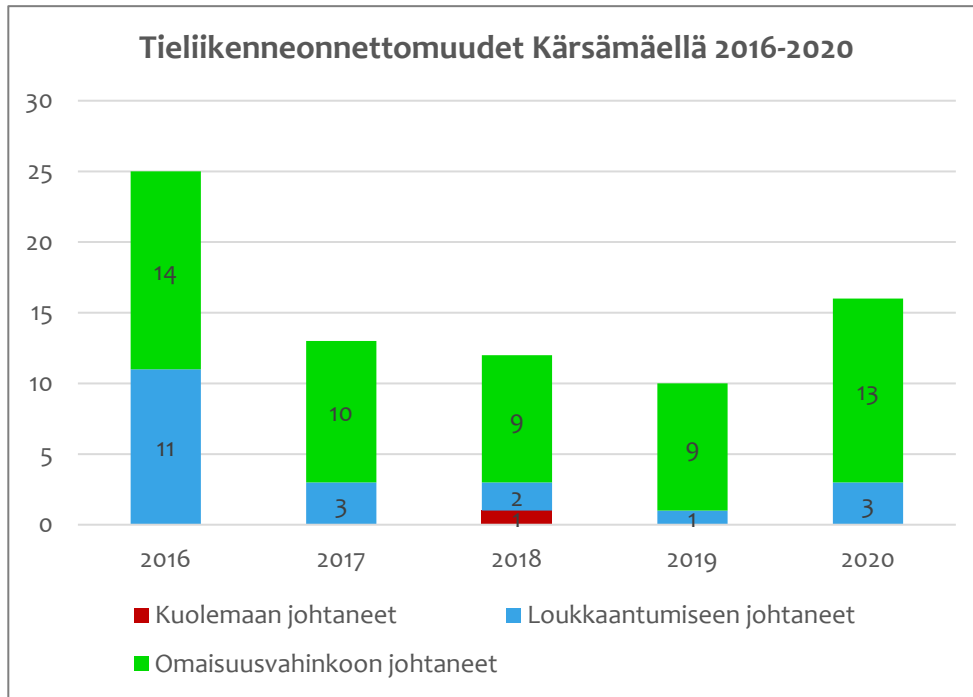

Tieliikenneonnettomuudet Kärsämäellä 2016-2020

(Tilastokeskuksen ennakkotieto 2020)

Kuolleet	Loukkaantuneet
	1
	1
	2
	2
1	23
	1
	1
1	29

Liikenneonnettomuuksissa kuolleet ja loukkaantuneet

Onnettomuudet kartalla: [Poliisin tilastoimat](#), [Pelastustoimen tilastoimat](#), [Hirvieläinonnettomuudet](#)

Huomionarvoista on, että suuri osa mm. polkupyöräilijöiden loukkaantumiseen johtavista yksittäisonnettomuuksista jää poliisin ja pelastuslaitoksen tilastojen ulkopuolelle.