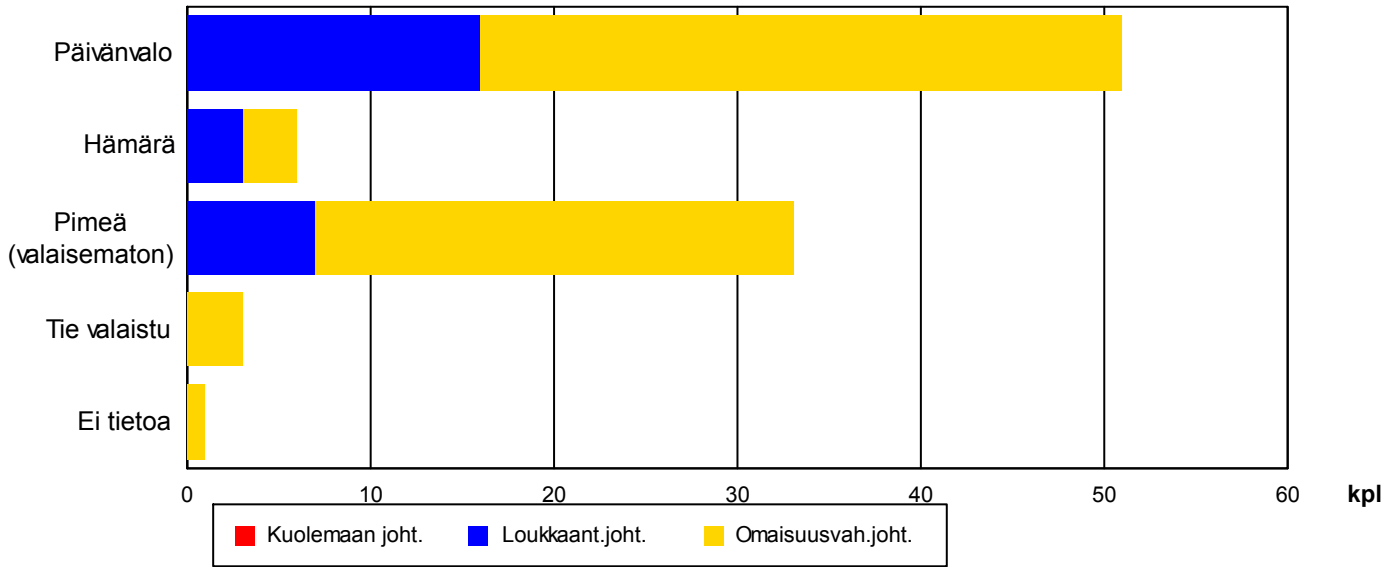

1/2012 - 12/2016

Onnettomuudet onnettomuusluokittain

	Kuolemaan joht.	Loukkaant.joht.	Omaisuu vah.joht.	Yhteensä
Yksittäisonn.	0 0.0%	11 11.7%	25 26.6%	36 38.3%
Kääntymisonn.	0 0.0%	0 0.0%	4 4.3%	4 4.3%
Ohitusonn.	0 0.0%	2 2.1%	4 4.3%	6 6.4%
Risteämisonn.	0 0.0%	4 4.3%	0 0.0%	4 4.3%
Kohtaamisonn.	0 0.0%	1 1.1%	3 3.2%	4 4.3%
Peräänajo-onn.	0 0.0%	0 0.0%	1 1.1%	1 1.1%
Mopedionn.	0 0.0%	2 2.1%	3 3.2%	5 5.3%
Polkupyöräonn.	0 0.0%	1 1.1%	0 0.0%	1 1.1%
Jalankulkijaonn.	0 0.0%	1 1.1%	0 0.0%	1 1.1%
Hirvionnett.	0 0.0%	2 2.1%	20 21.3%	22 23.4%
Peuraonnett.	0 0.0%	0 0.0%	2 2.1%	2 2.1%
Muu eläinonnett.	0 0.0%	1 1.1%	3 3.2%	4 4.3%
Muu onnett.	0 0.0%	1 1.1%	3 3.2%	4 4.3%
Ei tietoa	0 0.0%	0 0.0%	0 0.0%	0 0.0%
Yhteensä	0 0.0%	26 27.7%	68 72.3%	94 100.0%

1/2012 - 12/2016

Valoisuus onnettomuuspaikalla

	Kuolemaan joht.	Loukkaant.joht.	Omaisuusvah.joht.	Yhteensä
Päivänvalo	0 0.0%	16 17.0%	35 37.2%	51 54.3%
Hämärä	0 0.0%	3 3.2%	3 3.2%	6 6.4%
Pimeä (valaisematon)	0 0.0%	7 7.4%	26 27.7%	33 35.1%
Tie valaistu	0 0.0%	0 0.0%	3 3.2%	3 3.2%
Ei tietoa	0 0.0%	0 0.0%	1 1.1%	1 1.1%
Yhteensä	0 0.0%	26 27.7%	68 72.3%	94 100.0%