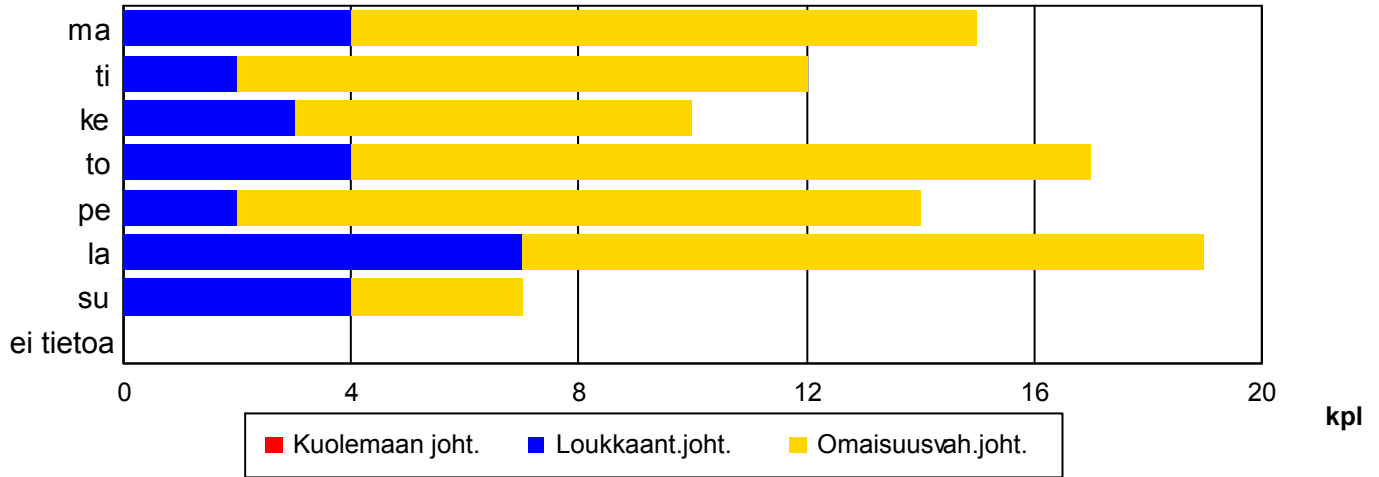

1/2012 - 12/2016

Onnettomuudet viikonpäivittäin

	Kuolemaan joht.	Loukkaant.joht.	Omaisuusvah.joht.	Yhteensä
ma	0 0.0%	4 4.3%	11 11.7%	15 16.0%
ti	0 0.0%	2 2.1%	10 10.6%	12 12.8%
ke	0 0.0%	3 3.2%	7 7.4%	10 10.6%
to	0 0.0%	4 4.3%	13 13.8%	17 18.1%
pe	0 0.0%	2 2.1%	12 12.8%	14 14.9%
la	0 0.0%	7 7.4%	12 12.8%	19 20.2%
su	0 0.0%	4 4.3%	3 3.2%	7 7.4%
ei tietoa	0 0.0%	0 0.0%	0 0.0%	0 0.0%
Yhteensä	0 0.0%	26 27.7%	68 72.3%	94 100.0%