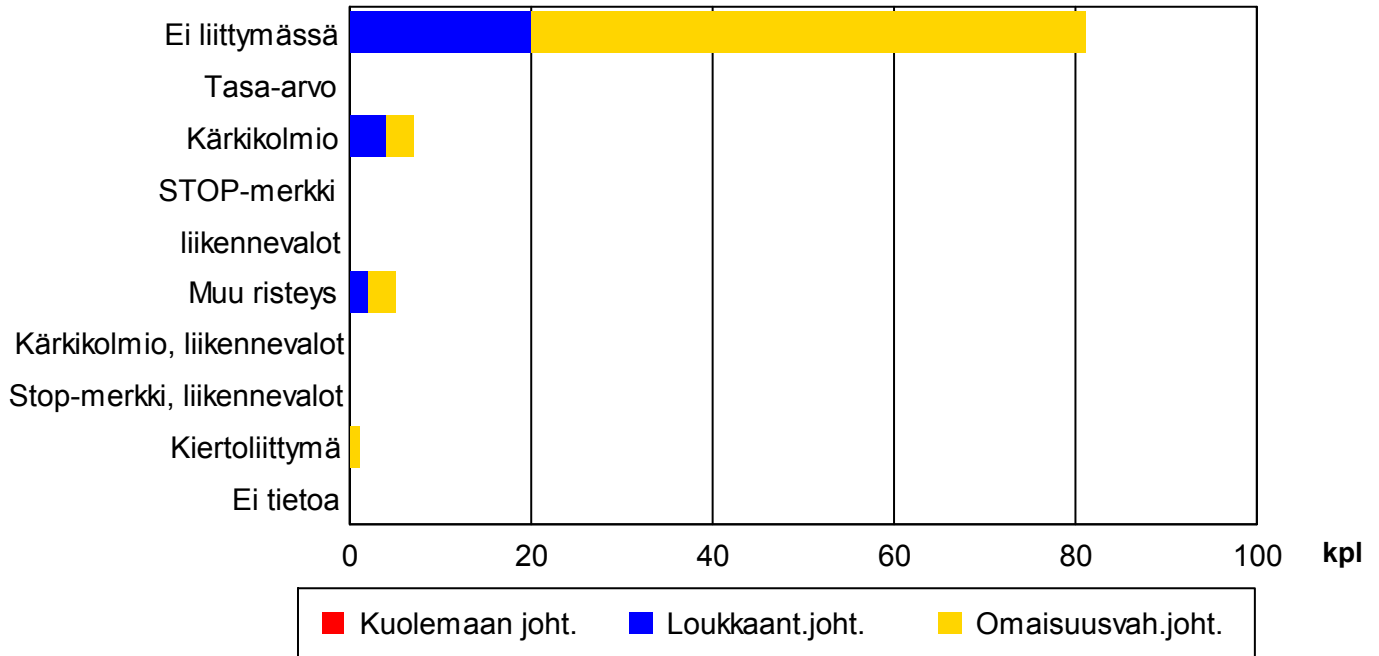

1/2012 - 12/2016

Sää onnettomuuspaikalla

	Kuolemaan joht.	Loukkaant.joht.	Omaisuusvah.joht.	Yhteensä
Kirkas	0 0.0%	11 11.7%	19 20.2%	30 31.9%
Pilvipouta	0 0.0%	8 8.5%	23 24.5%	31 33.0%
Sumu	0 0.0%	0 0.0%	1 1.1%	1 1.1%
Vesisade	0 0.0%	3 3.2%	3 3.2%	6 6.4%
Lumisade	0 0.0%	2 2.1%	4 4.3%	6 6.4%
Röntäsade	0 0.0%	2 2.1%	2 2.1%	4 4.3%
Raesade	0 0.0%	0 0.0%	0 0.0%	0 0.0%
Ei tietoa	0 0.0%	0 0.0%	16 17.0%	16 17.0%
Yhteensä	0 0.0%	26 27.7%	68 72.3%	94 100.0%

1/2012 - 12/2016

Nopeusrajoitus onnettomuuspaikalla

	Kuolemaan joht.	Loukkaant.joht.	OmaisuuSVah.joht.	Yhteensä
10	0 0.0%	0 0.0%	0 0.0%	0 0.0%
20	0 0.0%	0 0.0%	0 0.0%	0 0.0%
30	0 0.0%	0 0.0%	1 1.1%	1 1.1%
40	0 0.0%	3 3.2%	2 2.1%	5 5.3%
50	0 0.0%	1 1.1%	5 5.3%	6 6.4%
60	0 0.0%	3 3.2%	4 4.3%	7 7.4%
70	0 0.0%	1 1.1%	0 0.0%	1 1.1%
80	0 0.0%	9 9.6%	23 24.5%	32 34.0%
100	0 0.0%	9 9.6%	30 31.9%	39 41.5%
120	0 0.0%	0 0.0%	0 0.0%	0 0.0%
Ei tietoa	0 0.0%	0 0.0%	3 3.2%	3 3.2%
Yhteensä	0 0.0%	26 27.7%	68 72.3%	94 100.0%

1/2012 - 12/2016

Risteysvarustus onnettomuuspaikalla

	Kuolemaan joht.	Loukkaant.joht.	Omaisuu vah.joht.	Yhteensä
Ei liittymässä	0 0.0%	20 21.3%	61 64.9%	81 86.2%
Tasa-arvo	0 0.0%	0 0.0%	0 0.0%	0 0.0%
Kärkikolmio	0 0.0%	4 4.3%	3 3.2%	7 7.4%
STOP-merkki	0 0.0%	0 0.0%	0 0.0%	0 0.0%
liikennevalot	0 0.0%	0 0.0%	0 0.0%	0 0.0%
Muu risteys	0 0.0%	2 2.1%	3 3.2%	5 5.3%
Kärkikolmio, liikennevalot	0 0.0%	0 0.0%	0 0.0%	0 0.0%
Stop-merkki, liikennevalot	0 0.0%	0 0.0%	0 0.0%	0 0.0%
Kiertoliittymä	0 0.0%	0 0.0%	1 1.1%	1 1.1%
Ei tietoa	0 0.0%	0 0.0%	0 0.0%	0 0.0%
Yhteensä	0 0.0%	26 27.7%	68 72.3%	94 100.0%