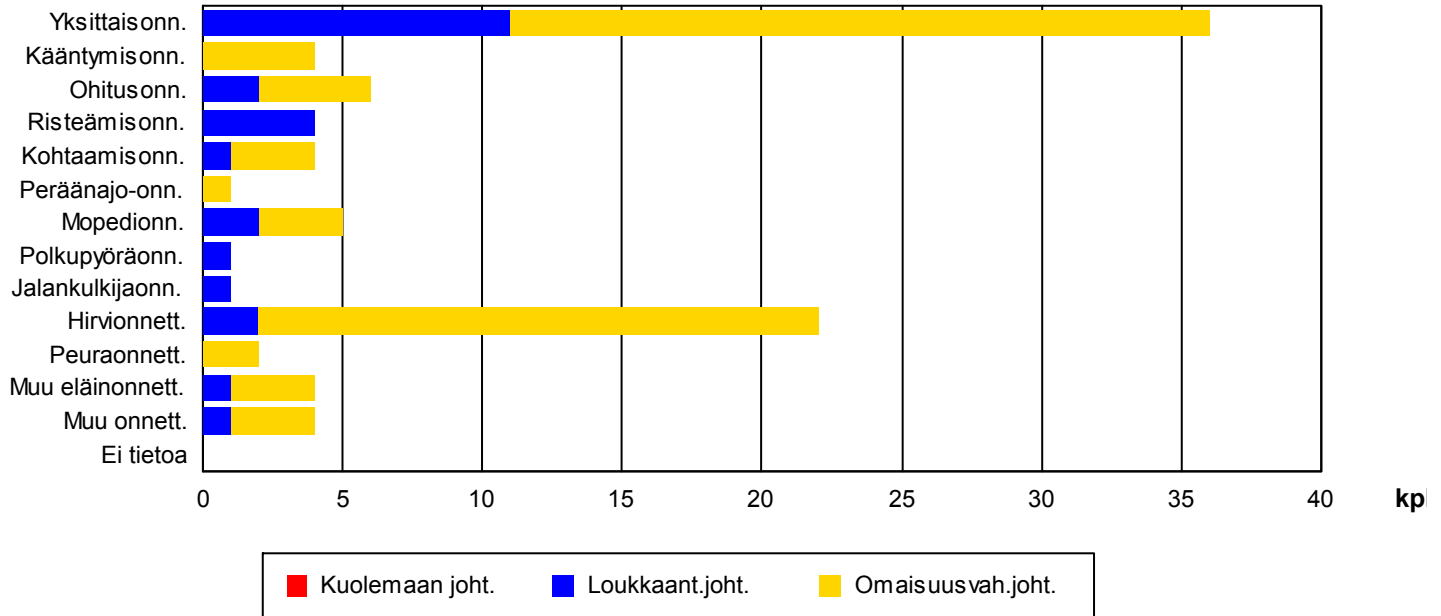

1/2012 - 12/2016

Onnettomuudet onnettomuusluokittain

	Kuolemaan joht.	Loukkaant.joht.	Omaisuu vah.joht.	Yhteensä
Yksittäisonn.	0 0.0%	11 11.7%	25 26.6%	36 38.3%
Kääntymisonn.	0 0.0%	0 0.0%	4 4.3%	4 4.3%
Ohitusonn.	0 0.0%	2 2.1%	4 4.3%	6 6.4%
Risteämisonn.	0 0.0%	4 4.3%	0 0.0%	4 4.3%
Kohtaamisonn.	0 0.0%	1 1.1%	3 3.2%	4 4.3%
Peräänajo-onn.	0 0.0%	0 0.0%	1 1.1%	1 1.1%
Mopedionn.	0 0.0%	2 2.1%	3 3.2%	5 5.3%
Polkupyöräonn.	0 0.0%	1 1.1%	0 0.0%	1 1.1%
Jalankulkijaonn.	0 0.0%	1 1.1%	0 0.0%	1 1.1%
Hirvionnett.	0 0.0%	2 2.1%	20 21.3%	22 23.4%
Peuraonnett.	0 0.0%	0 0.0%	2 2.1%	2 2.1%
Muu eläinonnett.	0 0.0%	1 1.1%	3 3.2%	4 4.3%
Muu onnett.	0 0.0%	1 1.1%	3 3.2%	4 4.3%
Ei tietoa	0 0.0%	0 0.0%	0 0.0%	0 0.0%
Yhteensä	0 0.0%	26 27.7%	68 72.3%	94 100.0%