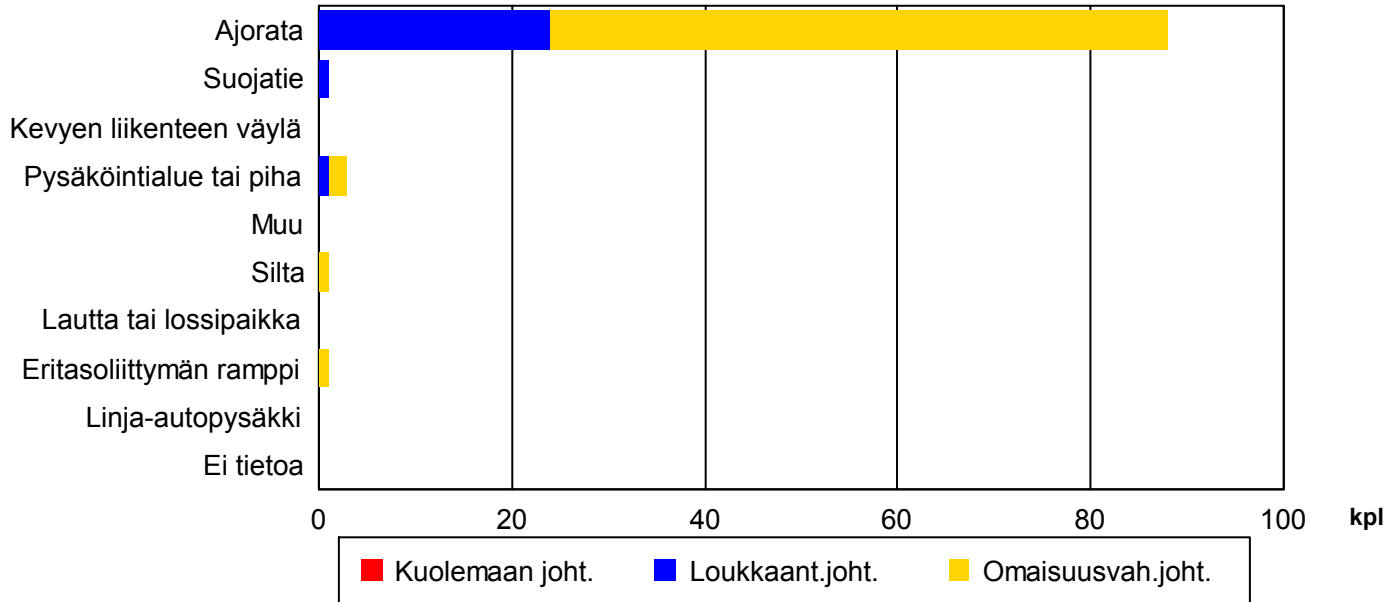

1/2012 - 12/2016

Risteysvarustus onnettomuuspaikalla

	Kuolemaan joht.	Loukkaant.joht.	Omaisuu vah.joht.	Yhteensä
Ei liittymässä	0 0.0%	20 21.3%	61 64.9%	81 86.2%
Tasa-arvo	0 0.0%	0 0.0%	0 0.0%	0 0.0%
Kärkikolmio	0 0.0%	4 4.3%	3 3.2%	7 7.4%
STOP-merkki	0 0.0%	0 0.0%	0 0.0%	0 0.0%
liikennevalot	0 0.0%	0 0.0%	0 0.0%	0 0.0%
Muu risteys	0 0.0%	2 2.1%	3 3.2%	5 5.3%
Kärkikolmio, liikennevalot	0 0.0%	0 0.0%	0 0.0%	0 0.0%
Stop-merkki, liikennevalot	0 0.0%	0 0.0%	0 0.0%	0 0.0%
Kiertoliittymä	0 0.0%	0 0.0%	1 1.1%	1 1.1%
Ei tietoa	0 0.0%	0 0.0%	0 0.0%	0 0.0%
Yhteensä	0 0.0%	26 27.7%	68 72.3%	94 100.0%

1/2012 - 12/2016

Onnettomuuspaikan tyyppi

	Kuolemaan joht.	Loukkaant.joht.	Omaisuusvah.joht.	Yhteensä
Ajorata	0 0.0%	24 25.5%	64 68.1%	88 93.6%
Suojatie	0 0.0%	1 1.1%	0 0.0%	1 1.1%
Kevyen liikenteen väylä	0 0.0%	0 0.0%	0 0.0%	0 0.0%
Pysäköintialue tai piha	0 0.0%	1 1.1%	2 2.1%	3 3.2%
Muu	0 0.0%	0 0.0%	0 0.0%	0 0.0%
Silta	0 0.0%	0 0.0%	1 1.1%	1 1.1%
Lautta tai lossipaikka	0 0.0%	0 0.0%	0 0.0%	0 0.0%
Eritasoliittymän ramppi	0 0.0%	0 0.0%	1 1.1%	1 1.1%
Linja-autopysäkki	0 0.0%	0 0.0%	0 0.0%	0 0.0%
Ei tietoa	0 0.0%	0 0.0%	0 0.0%	0 0.0%
Yhteensä	0 0.0%	26 27.7%	68 72.3%	94 100.0%