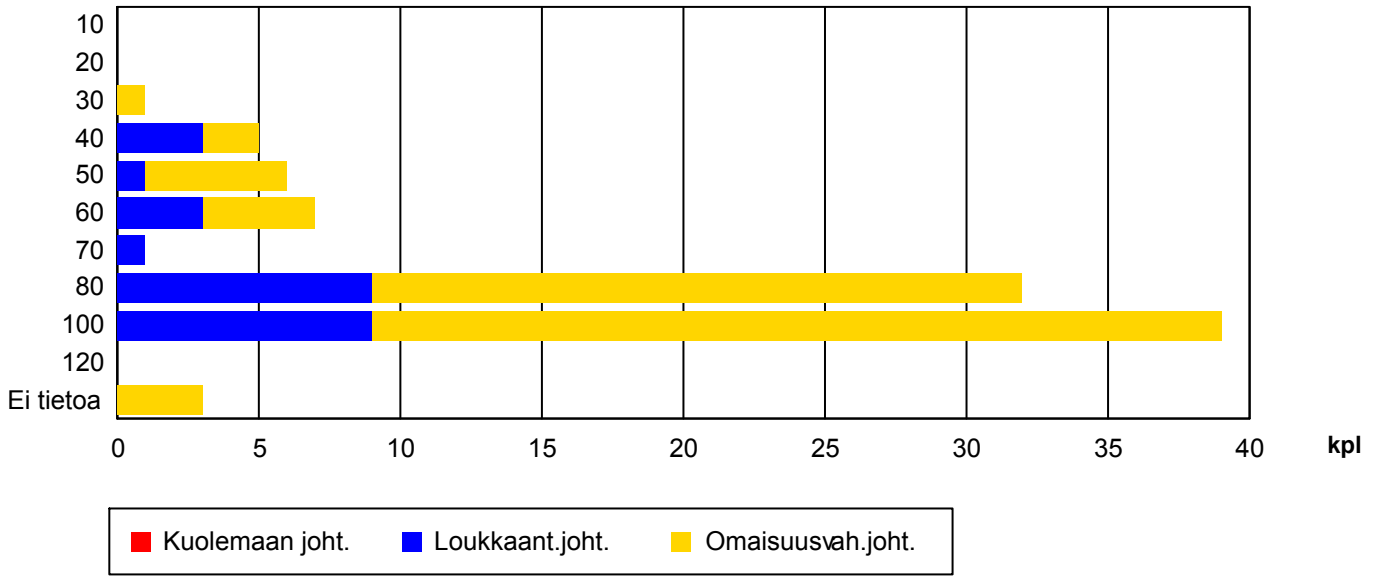

1/2012 - 12/2016

Nopeusrajoitus onnettomuuspaikalla

	Kuolemaan joht.	Loukkaant.joht.	OmaisuuSVah.joht.	Yhteensä
10	0 0.0%	0 0.0%	0 0.0%	0 0.0%
20	0 0.0%	0 0.0%	0 0.0%	0 0.0%
30	0 0.0%	0 0.0%	1 1.1%	1 1.1%
40	0 0.0%	3 3.2%	2 2.1%	5 5.3%
50	0 0.0%	1 1.1%	5 5.3%	6 6.4%
60	0 0.0%	3 3.2%	4 4.3%	7 7.4%
70	0 0.0%	1 1.1%	0 0.0%	1 1.1%
80	0 0.0%	9 9.6%	23 24.5%	32 34.0%
100	0 0.0%	9 9.6%	30 31.9%	39 41.5%
120	0 0.0%	0 0.0%	0 0.0%	0 0.0%
Ei tietoa	0 0.0%	0 0.0%	3 3.2%	3 3.2%
Yhteensä	0 0.0%	26 27.7%	68 72.3%	94 100.0%