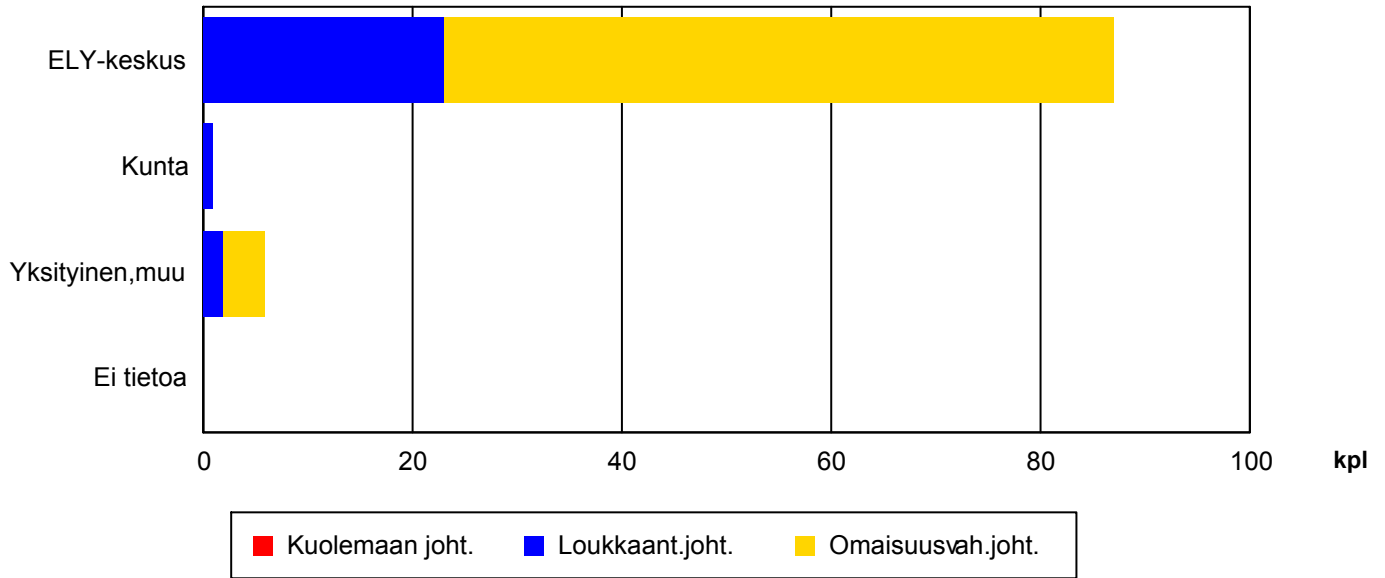

1/2012 - 12/2016

Tienpitaja onnettomuuspaikalla

	Kuolemaan joht.	Loukkaant.joht.	Omaisuusvah.joht.	Yhteensä
ELY-keskus	0 0.0%	23 24.5%	64 68.1%	87 92.6%
Kunta	0 0.0%	1 1.1%	0 0.0%	1 1.1%
Yksityinen, muu	0 0.0%	2 2.1%	4 4.3%	6 6.4%
Ei tietoa	0 0.0%	0 0.0%	0 0.0%	0 0.0%
Yhteensä	0 0.0%	26 27.7%	68 72.3%	94 100.0%