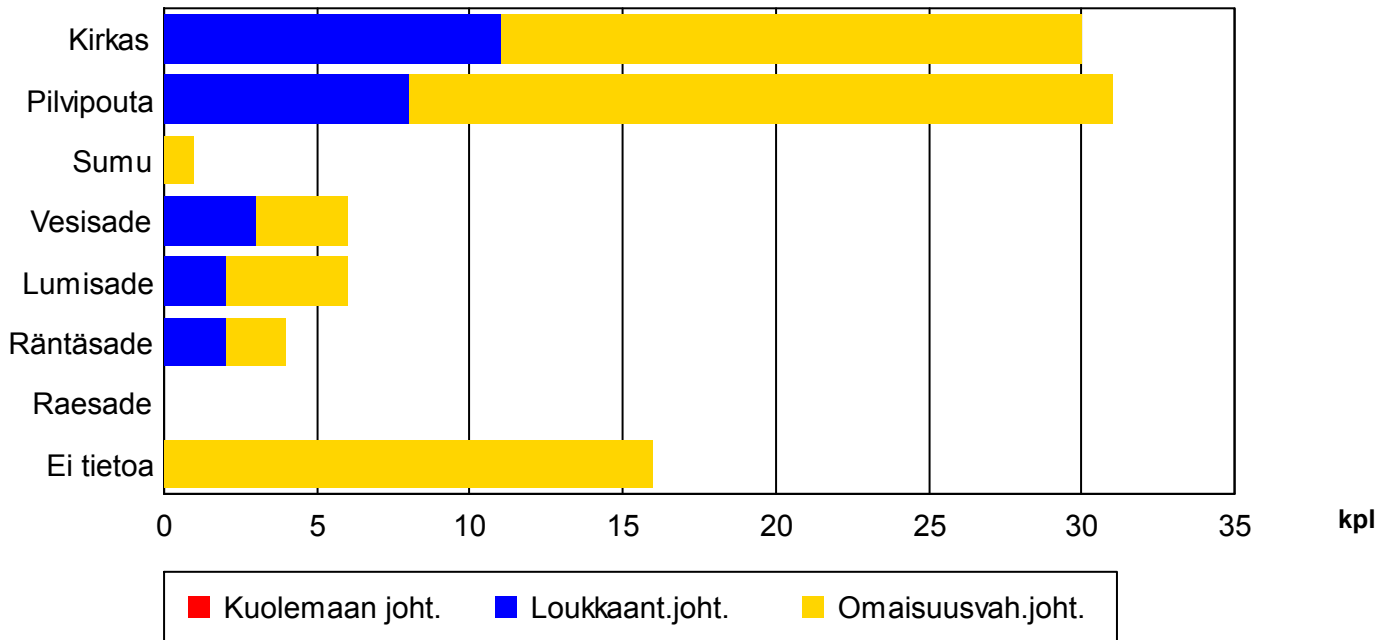

1/2012 - 12/2016

Valoisuus onnettomuuspaikalla

	Kuolemaan joht.	Loukkaant.joht.	Omaisuusvah.joht.	Yhteensä
Päivänvalo	0 0.0%	16 17.0%	35 37.2%	51 54.3%
Hämärä	0 0.0%	3 3.2%	3 3.2%	6 6.4%
Pimeä (valaisematon)	0 0.0%	7 7.4%	26 27.7%	33 35.1%
Tie valaistu	0 0.0%	0 0.0%	3 3.2%	3 3.2%
Ei tietoa	0 0.0%	0 0.0%	1 1.1%	1 1.1%
Yhteensä	0 0.0%	26 27.7%	68 72.3%	94 100.0%

1/2012 - 12/2016

Tiekeli onnettomuuspaikalla

kpl

	Kuolemaan joht.	Loukkaant.joht.	Omaisuu vah.joht.	Yhteensä
Paljas,kuiva	0 0.0%	8 8.5%	15 16.0%	23 24.5%
Paljas,märkä	0 0.0%	4 4.3%	5 5.3%	9 9.6%
Urissa vettä	0 0.0%	0 0.0%	0 0.0%	0 0.0%
Luminen	0 0.0%	4 4.3%	12 12.8%	16 17.0%
Sohjoinen	0 0.0%	2 2.1%	1 1.1%	3 3.2%
Jäinen	0 0.0%	7 7.4%	14 14.9%	21 22.3%
Ajourat paljaat	0 0.0%	0 0.0%	5 5.3%	5 5.3%
Ei tietoa	0 0.0%	1 1.1%	16 17.0%	17 18.1%
Yhteensä	0 0.0%	26 27.7%	68 72.3%	94 100.0%

1/2012 - 12/2016

Sää onnettomuuspaikalla

	Kuolemaan joht.	Loukkaant.joht.	Omaisuusvah.joht.	Yhteensä
Kirkas	0 0.0%	11 11.7%	19 20.2%	30 31.9%
Pilvipouta	0 0.0%	8 8.5%	23 24.5%	31 33.0%
Sumu	0 0.0%	0 0.0%	1 1.1%	1 1.1%
Vesisade	0 0.0%	3 3.2%	3 3.2%	6 6.4%
Lumisade	0 0.0%	2 2.1%	4 4.3%	6 6.4%
Röntäsade	0 0.0%	2 2.1%	2 2.1%	4 4.3%
Raesade	0 0.0%	0 0.0%	0 0.0%	0 0.0%
Ei tietoa	0 0.0%	0 0.0%	16 17.0%	16 17.0%
Yhteensä	0 0.0%	26 27.7%	68 72.3%	94 100.0%