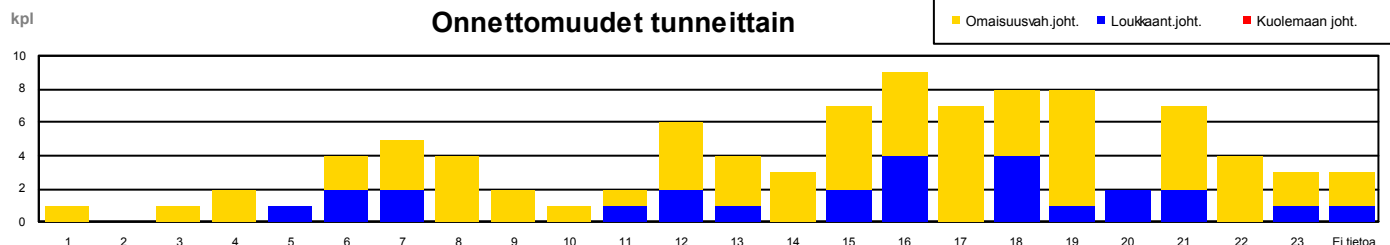

1/2012 - 12/2016

Onnettomuudet kuukausittain

	Kuolemaan joht.	Loukkaant.joht.	Omaisuusvah.joht.	Yhteensä
Tammikuu	0 0.0%	2 2.1%	9 9.6%	11 11.7%
Helmikuu	0 0.0%	2 2.1%	6 6.4%	8 8.5%
Maaliskuu	0 0.0%	2 2.1%	8 8.5%	10 10.6%
Huhtikuu	0 0.0%	0 0.0%	6 6.4%	6 6.4%
Toukokuu	0 0.0%	0 0.0%	1 1.1%	1 1.1%
Kesäkuu	0 0.0%	2 2.1%	3 3.2%	5 5.3%
Heinäkuu	0 0.0%	5 5.3%	4 4.3%	9 9.6%
Elokuu	0 0.0%	5 5.3%	4 4.3%	9 9.6%
Syyskuu	0 0.0%	0 0.0%	2 2.1%	2 2.1%
Lokakuu	0 0.0%	3 3.2%	9 9.6%	12 12.8%
Marraskuu	0 0.0%	2 2.1%	8 8.5%	10 10.6%
Joulukuu	0 0.0%	3 3.2%	8 8.5%	11 11.7%
Ei tietoa	0 0.0%	0 0.0%	0 0.0%	0 0.0%
Yhteensä	0 0.0%	26 27.7%	68 72.3%	94 100.0%

1/2012 - 12/2016

Onnettomuudet viikonpäivittäin

	Kuolemaan joht.	Loukkaant.joht.	Omaisuusvah.joht.	Yhteensä
ma	0 0.0%	4 4.3%	11 11.7%	15 16.0%
ti	0 0.0%	2 2.1%	10 10.6%	12 12.8%
ke	0 0.0%	3 3.2%	7 7.4%	10 10.6%
to	0 0.0%	4 4.3%	13 13.8%	17 18.1%
pe	0 0.0%	2 2.1%	12 12.8%	14 14.9%
la	0 0.0%	7 7.4%	12 12.8%	19 20.2%
su	0 0.0%	4 4.3%	3 3.2%	7 7.4%
ei tietoa	0 0.0%	0 0.0%	0 0.0%	0 0.0%
Yhteensä	0 0.0%	26 27.7%	68 72.3%	94 100.0%

1/2012 - 12/2016

	Kuolemaan joht.	Loukkaant.joht.	Omaisuuksvah.joht.	Yhteensä
0	0 0.0%	0 0.0%	0 0.0%	0 0.0%
1	0 0.0%	0 0.0%	1 1.1%	1 1.1%
2	0 0.0%	0 0.0%	0 0.0%	0 0.0%
3	0 0.0%	0 0.0%	1 1.1%	1 1.1%
4	0 0.0%	0 0.0%	2 2.1%	2 2.1%
5	0 0.0%	1 1.1%	0 0.0%	1 1.1%
6	0 0.0%	2 2.1%	2 2.1%	4 4.3%
7	0 0.0%	2 2.1%	3 3.2%	5 5.3%
8	0 0.0%	0 0.0%	4 4.3%	4 4.3%
9	0 0.0%	0 0.0%	2 2.1%	2 2.1%
10	0 0.0%	0 0.0%	1 1.1%	1 1.1%
11	0 0.0%	1 1.1%	1 1.1%	2 2.1%
12	0 0.0%	2 2.1%	4 4.3%	6 6.4%
13	0 0.0%	1 1.1%	3 3.2%	4 4.3%
14	0 0.0%	0 0.0%	3 3.2%	3 3.2%
15	0 0.0%	2 2.1%	5 5.3%	7 7.4%
16	0 0.0%	4 4.3%	5 5.3%	9 9.6%
17	0 0.0%	0 0.0%	7 7.4%	7 7.4%
18	0 0.0%	4 4.3%	4 4.3%	8 8.5%
19	0 0.0%	1 1.1%	7 7.4%	8 8.5%
20	0 0.0%	2 2.1%	0 0.0%	2 2.1%
21	0 0.0%	2 2.1%	5 5.3%	7 7.4%
22	0 0.0%	0 0.0%	4 4.3%	4 4.3%
23	0 0.0%	1 1.1%	2 2.1%	3 3.2%
ei tietoa	0 0.0%	1 1.1%	2 2.1%	3 3.2%
Yhteensä	0 0.0%	26 27.7%	68 72.3%	94 100.0%