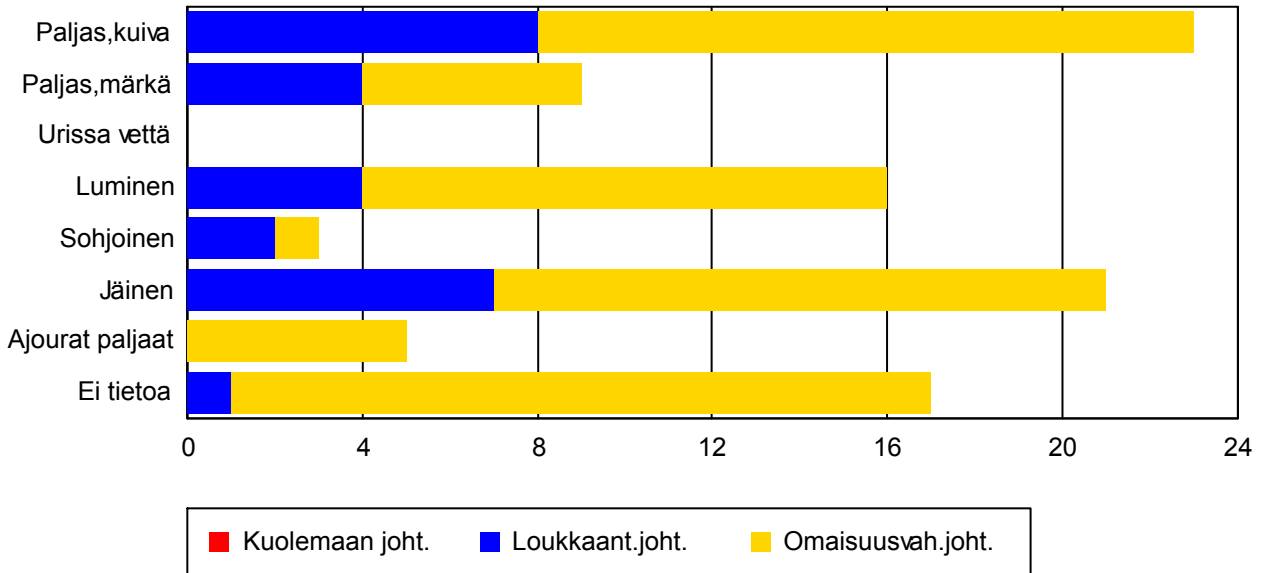

1/2012 - 12/2016

Onnettomuudet onnettomuusluokittain

	Kuolemaan joht.	Loukkaant.joht.	Omaisuu vah.joht.	Yhteensä
Yksittäisonn.	0 0.0%	11 11.7%	25 26.6%	36 38.3%
Kääntymisonn.	0 0.0%	0 0.0%	4 4.3%	4 4.3%
Ohitusonn.	0 0.0%	2 2.1%	4 4.3%	6 6.4%
Risteämisonn.	0 0.0%	4 4.3%	0 0.0%	4 4.3%
Kohtaamisonn.	0 0.0%	1 1.1%	3 3.2%	4 4.3%
Peräänajo-onn.	0 0.0%	0 0.0%	1 1.1%	1 1.1%
Mopedionn.	0 0.0%	2 2.1%	3 3.2%	5 5.3%
Polkupyöräonn.	0 0.0%	1 1.1%	0 0.0%	1 1.1%
Jalankulkijaonn.	0 0.0%	1 1.1%	0 0.0%	1 1.1%
Hirvionnett.	0 0.0%	2 2.1%	20 21.3%	22 23.4%
Peuraonnett.	0 0.0%	0 0.0%	2 2.1%	2 2.1%
Muu eläinonnett.	0 0.0%	1 1.1%	3 3.2%	4 4.3%
Muu onnett.	0 0.0%	1 1.1%	3 3.2%	4 4.3%
Ei tietoa	0 0.0%	0 0.0%	0 0.0%	0 0.0%
Yhteensä	0 0.0%	26 27.7%	68 72.3%	94 100.0%

1/2012 - 12/2016

Valoisuus onnettomuuspaikalla

	Kuolemaan joht.	Loukkaant.joht.	Omaisuusvah.joht.	Yhteensä
Päivänvalo	0 0.0%	16 17.0%	35 37.2%	51 54.3%
Hämärä	0 0.0%	3 3.2%	3 3.2%	6 6.4%
Pimeä (valaisematon)	0 0.0%	7 7.4%	26 27.7%	33 35.1%
Tie valaistu	0 0.0%	0 0.0%	3 3.2%	3 3.2%
Ei tietoa	0 0.0%	0 0.0%	1 1.1%	1 1.1%
Yhteensä	0 0.0%	26 27.7%	68 72.3%	94 100.0%

1/2012 - 12/2016

Tiekeli onnettomuuspaikalla

kpl

	Kuolemaan joht.	Loukkaant.joht.	Omaisuu vah.joht.	Yhteensä
Paljas,kuiva	0 0.0%	8 8.5%	15 16.0%	23 24.5%
Paljas,märkä	0 0.0%	4 4.3%	5 5.3%	9 9.6%
Urissa vettä	0 0.0%	0 0.0%	0 0.0%	0 0.0%
Luminen	0 0.0%	4 4.3%	12 12.8%	16 17.0%
Sohjoinen	0 0.0%	2 2.1%	1 1.1%	3 3.2%
Jäinen	0 0.0%	7 7.4%	14 14.9%	21 22.3%
Ajourat paljaat	0 0.0%	0 0.0%	5 5.3%	5 5.3%
Ei tietoa	0 0.0%	1 1.1%	16 17.0%	17 18.1%
Yhteensä	0 0.0%	26 27.7%	68 72.3%	94 100.0%