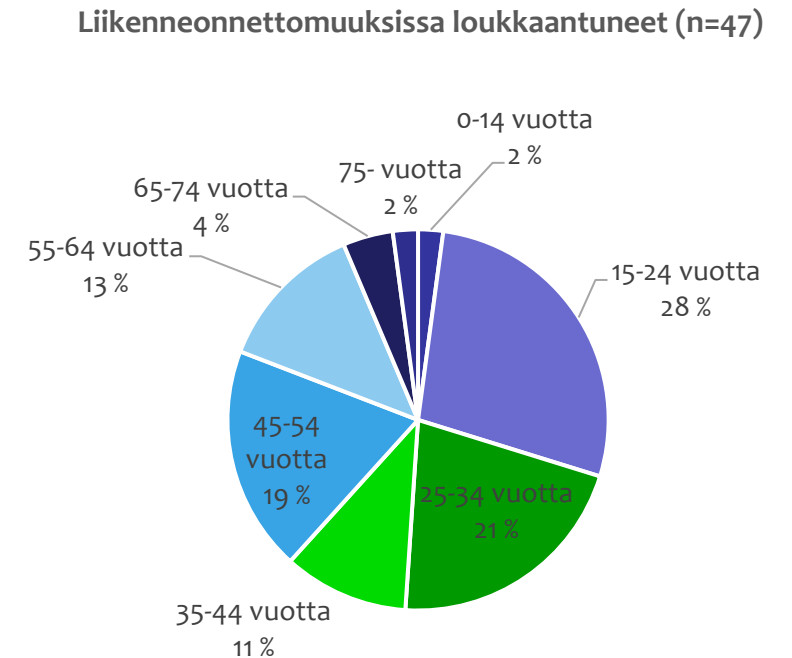

# Tieliikenneonnettomuudet Siikalatvalla 2017-2021

## (Tilastokeskuksen ennakkotieto 2021)

Kuolleet	Loukkaantuneet
1	1
	2
6	43
	1
<b>7</b>	<b>47</b>

Onnettomuudet kartalla: [Poliisin tilastoimat](#), [Pelastustoimen tilastoimat](#), [Hirvieläinonnettomuudet](#)

Huomionarvoista on, että suuri osa mm. polkupyöräilijöiden loukkaantumiseen johtavista yksittäisonnettomuuksista jää poliisin ja pelastuslaitoksen tilastojen ulkopuolelle.