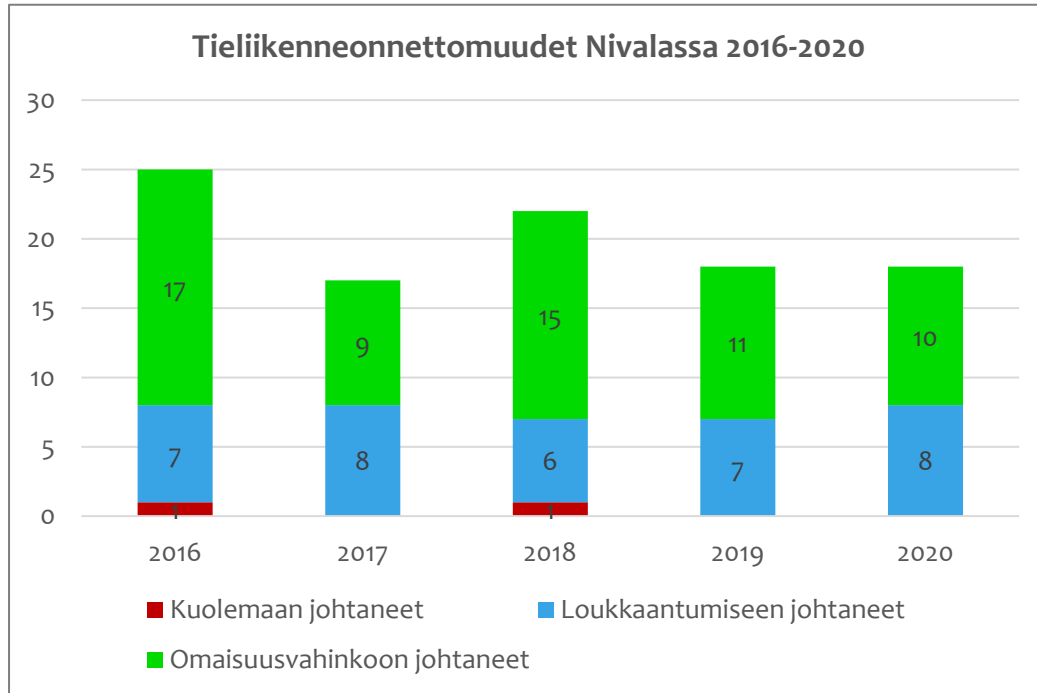

Tieliikenneonnettomuudet Nivalassa 2016-2020

(Tilastokeskuksen ennakkotieto 2020)

Kuolleet	Loukkaantuneet
	1
	5
	6
	2
1	34
1	2
2	50

Liikenneonnettomuuksissa kuolleet ja loukkaantuneet

Onnettomuudet kartalla: [Poliisin tilastoimat](#), [Pelastustoimen tilastoimat](#), [Hirvieläinonnettomuudet](#)

Huomionarvoista on, että suuri osa mm. polkupyöräilijöiden loukkaantumiseen johtavista yksittäisonnettomuuksista jää poliisin ja pelastuslaitoksen tilastojen ulkopuolelle.