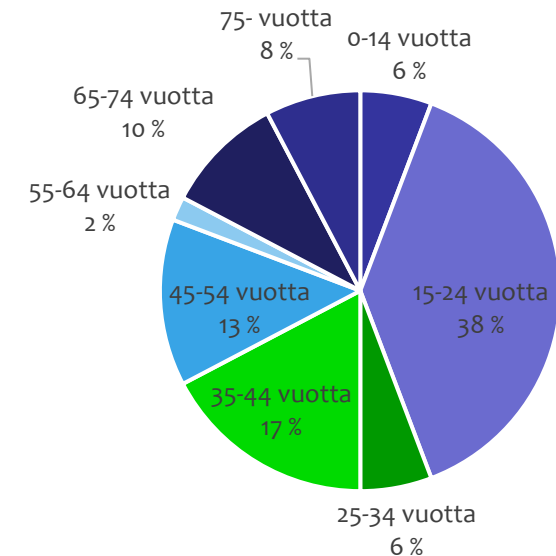

Tieliikenneonnettomuudet Nivalassa 2016-2020

(Tilastokeskuksen ennakkotieto 2020)

Kuolleet	Loukkaantuneet
	1
	5
	6
	2
1	34
1	2
2	50

Liikenneonnettomuuksissa kuolleet ja loukkaantuneet

Onnettomuudet kartalla: [Poliisin tilastoimat](#), [Pelastustoimen tilastoimat](#), [Hirvieläinonnettomuudet](#)

Huomionarvoista on, että suuri osa mm. polkupyöräilijöiden loukkaantumiseen johtavista yksittäisonnettomuuksista jää poliisin ja pelastuslaitoksen tilastojen ulkopuolelle.