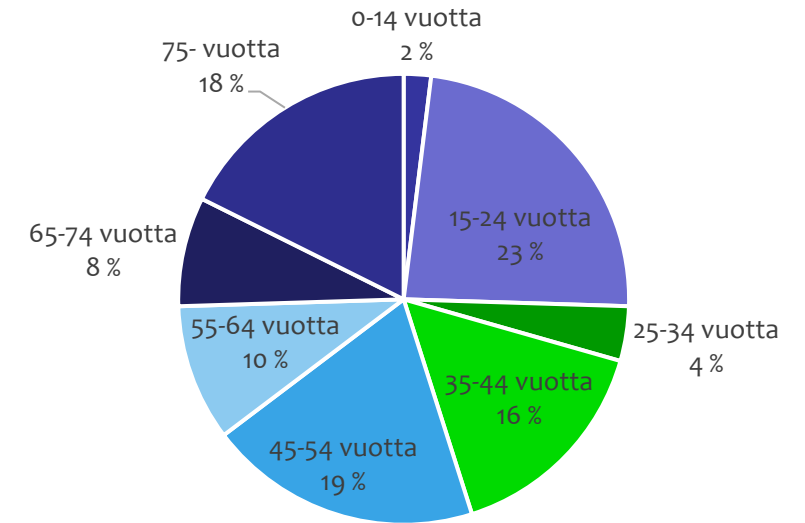

Tieliikenneonnettomuudet Pyhäjärvellä 2016-2020

(Tilastokeskuksen ennakkotieto 2020)

Tieliikenneonnettomuudet Pyhäjärvellä 2016-2020

Kuolleet		Loukkaantuneet
1		1
1		2
		2
		1
1		33
		2
		7
3		48

Liikenneonnettomuuksissa kuolleet ja loukkaantuneet

Onnettomuudet kartalla: [Poliisin tilastoimat](#), [Pelastustoimen tilastoimat](#), [Hirvieläinonnettomuudet](#)

Huomionarvoista on, että suuri osa mm. polkupyöräilijöiden loukkaantumiseen johtavista yksittäisonnettomuuksista jää poliisin ja pelastuslaitoksen tilastojen ulkopuolelle.