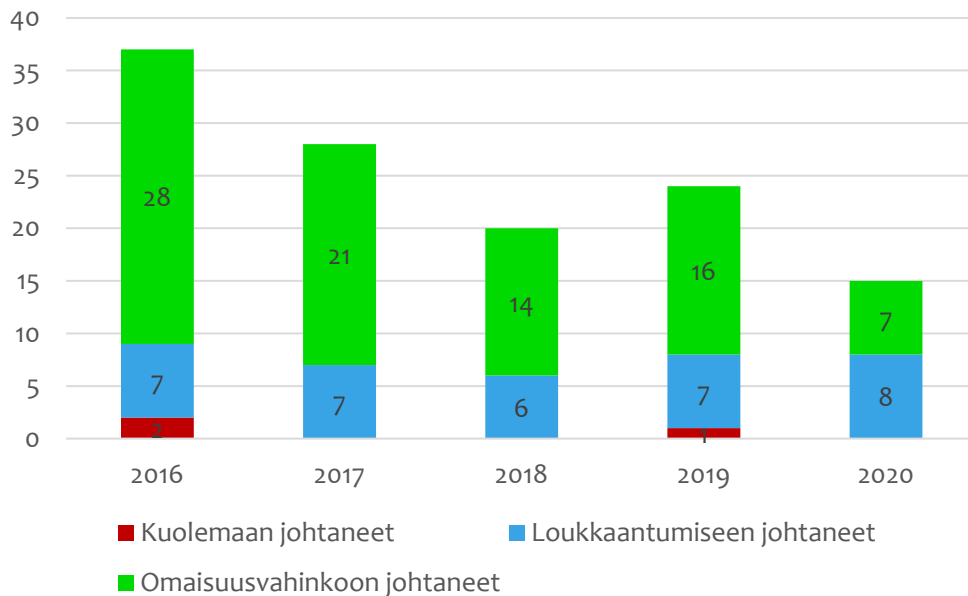

Tieliikenneonnettomuudet Pyhäjärvellä 2016-2020

(Tilastokeskuksen ennakkotieto 2020)

Tieliikenneonnettomuudet Pyhäjärvellä 2016-2020

Kuolleet		Loukkaantuneet
1		1
1		2
		2
		1
1		33
		2
		7
3		48

Liikenneonnettomuuksissa kuolleet ja loukkaantuneet