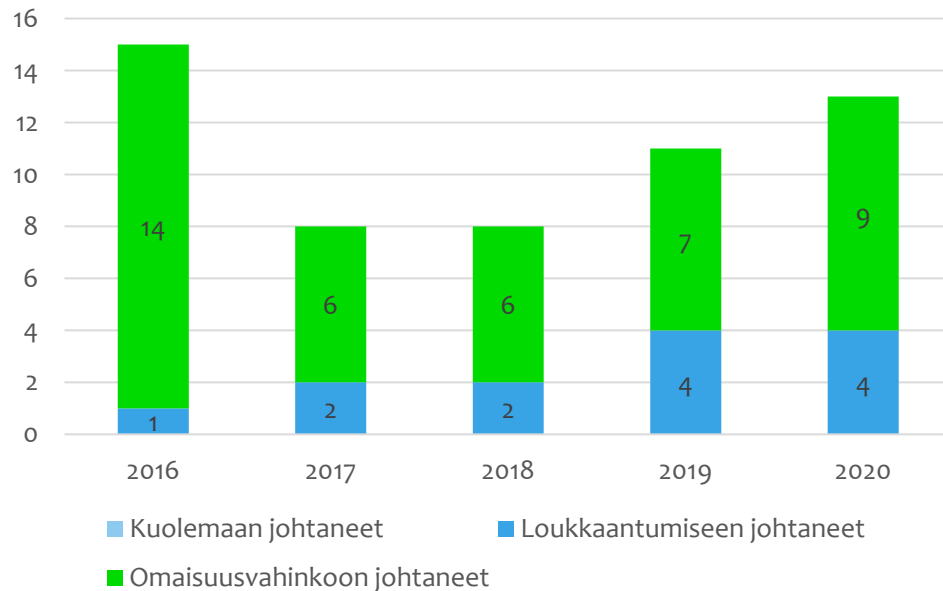

Tieliikenneonnettomuudet Pyhäjoella 2016-2020

(Tilastokeskuksen ennakkotieto 2020)

Tieliikenneonnettomuudet Pyhäjoella 2016-2020

Kuolleet	Loukkaantuneet
	2
	14
	1
17	

Liikenneonnettomuuksissa loukkaantuneiden ikäjakauma