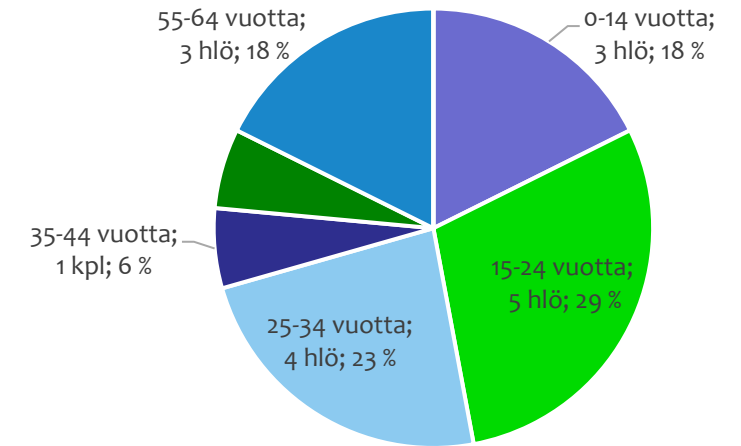

Tieliikenneonnettomuudet Pyhäjoella 2016-2020

(Tilastokeskuksen ennakkotieto 2020)

Tieliikenneonnettomuudet Pyhäjoella 2016-2020

Kuolleet	Loukkaantuneet
	2
	14
	1
17	

Liikenneonnettomuuksissa loukkaantuneiden ikäjakauma

Onnettomuudet kartalla: [Poliisin tilastoimat](#), [Pelastustoimen tilastoimat](#), [Hirvieläinonnettomuudet](#)

Huomionarvoista on, että suuri osa mm. polkupyöräilijöiden loukkaantumiseen johtavista yksittäisonnettomuuksista jää poliisin ja pelastuslaitoksen tilastojen ulkopuolelle.