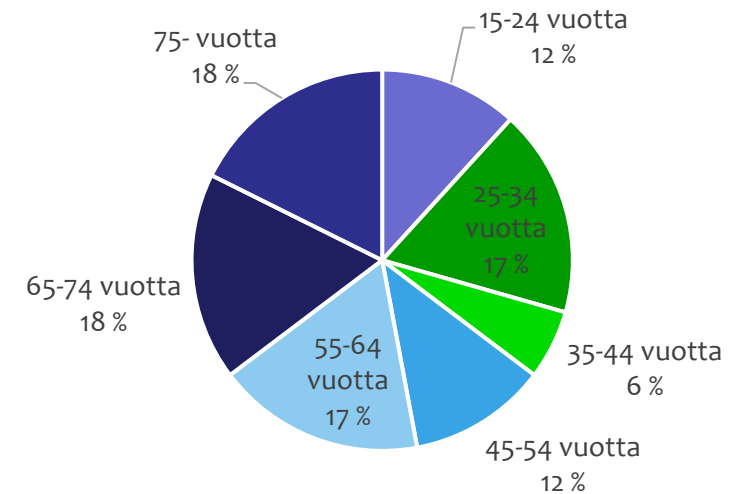

# Tieliikenneonnettomuudet Reisjärvellä 2017-2021

## (Tilastokeskuksen ennakkotieto 2021)

Kuolleet	Loukkaantuneet
	1
	1
	2
	3
1	11
	1
	1
<b>1</b>	<b>17</b>

Liikenneonnettomuuksissa loukkaantuneet (n=17)

Onnettomuudet kartalla: [Poliisin tilastoimat](#), [Pelastustoimen tilastoimat](#), [Hirvieläinonnettomuudet](#)

Huomionarvoista on, että suuri osa mm. polkupyöräilijöiden loukkaantumiseen johtavista yksittäisonnettomuuksista jää poliisin ja pelastuslaitoksen tilastojen ulkopuolelle.