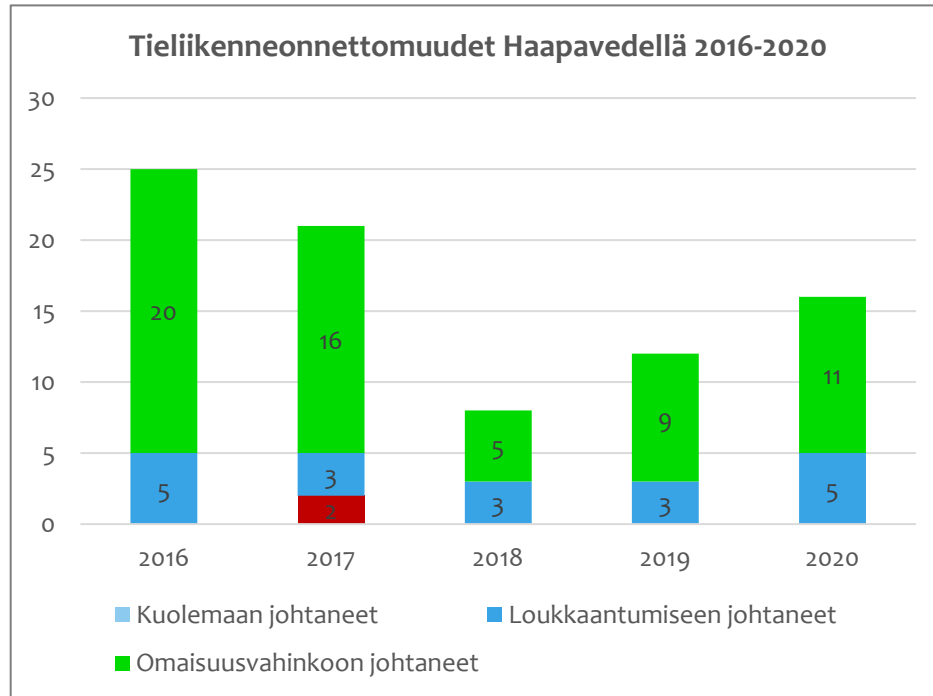

Tieliikenneonnettomuudet Haapavedellä 2016-2020

(Tilastokeskuksen ennakkotieto 2020)

Kuolleet	Loukkaantuneet
	2
	1
	4
	3
3	21
3	31

Liikenneonnettomuuksissa kuolleet ja loukkaantuneet

Onnettomuudet kartalla: [Poliisin tilastoimat](#), [Pelastustoimen tilastoimat](#), [Hirvieläinonnettomuudet](#)

Huomionarvoista on, että suuri osa mm. polkupyöräilijöiden loukkaantumiseen johtavista yksittäisonnettomuuksista jää poliisin ja pelastuslaitoksen tilastojen ulkopuolelle.