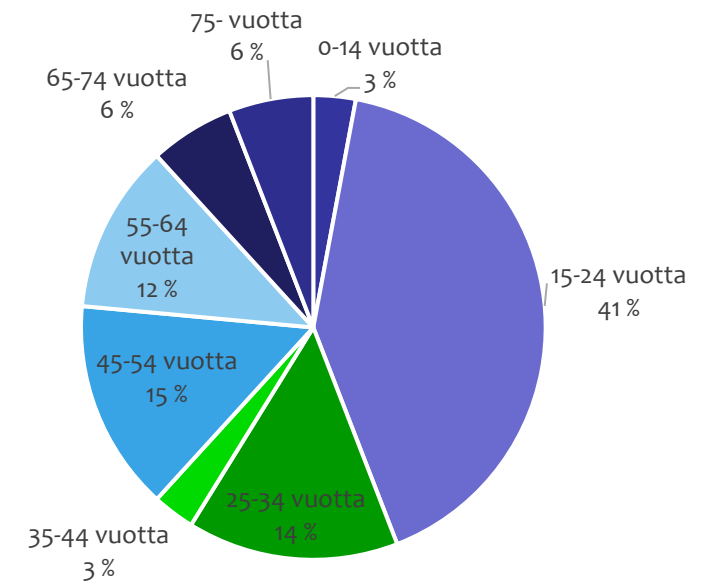

Tieliikenneonnettomuudet Haapavedellä 2016-2020

(Tilastokeskuksen ennakkotieto 2020)

Kuolleet	Loukkaantuneet
	2
	1
	4
	3
3	21
3	31

Liikenneonnettomuuksissa kuolleet ja loukkaantuneet

Onnettomuudet kartalla: [Poliisin tilastoimat](#), [Pelastustoimen tilastoimat](#), [Hirvieläinonnettomuudet](#)

Huomionarvoista on, että suuri osa mm. polkupyöräilijöiden loukkaantumiseen johtavista yksittäisonnettomuuksista jää poliisin ja pelastuslaitoksen tilastojen ulkopuolelle.