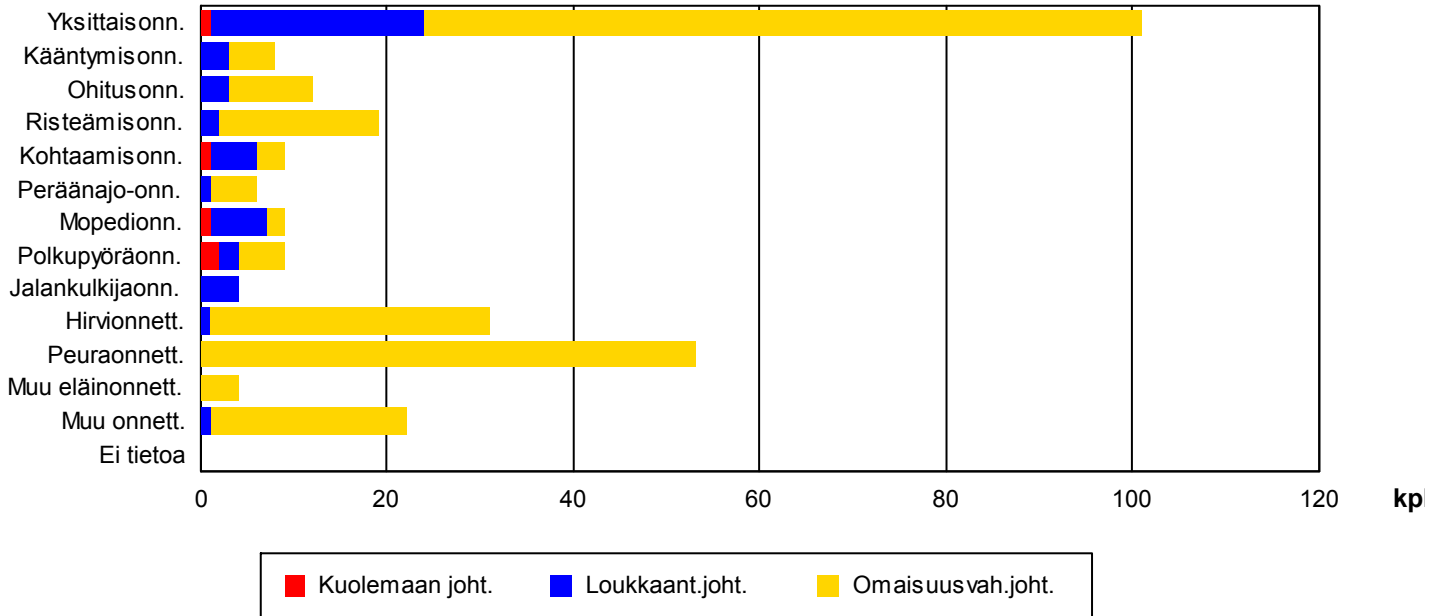

1/2012 - 12/2016

Onnettomuudet onnettomuusluokittain

	Kuolemaan joht.	Loukkaant.joht.	Omaisuu vah.joht.	Yhteensä
Yksittaisonn.	1 0.3%	23 8.0%	77 26.8%	101 35.2%
Kääntymisonn.	0 0.0%	3 1.0%	5 1.7%	8 2.8%
Ohitusonn.	0 0.0%	3 1.0%	9 3.1%	12 4.2%
Risteämisonn.	0 0.0%	2 0.7%	17 5.9%	19 6.6%
Kohtaamisonn.	1 0.3%	5 1.7%	3 1.0%	9 3.1%
Peräänajo-onn.	0 0.0%	1 0.3%	5 1.7%	6 2.1%
Mopedionn.	1 0.3%	6 2.1%	2 0.7%	9 3.1%
Polkupyöräonn.	2 0.7%	2 0.7%	5 1.7%	9 3.1%
Jalankulkijaonn.	0 0.0%	4 1.4%	0 0.0%	4 1.4%
Hirvionnett.	0 0.0%	1 0.3%	30 10.5%	31 10.8%
Peuraonnett.	0 0.0%	0 0.0%	53 18.5%	53 18.5%
Muu eläinonnett.	0 0.0%	0 0.0%	4 1.4%	4 1.4%
Muu onnett.	0 0.0%	1 0.3%	21 7.3%	22 7.7%
Ei tietoa	0 0.0%	0 0.0%	0 0.0%	0 0.0%
Yhteensä	5 1.7%	51 17.8%	231 80.5%	287 100.0%