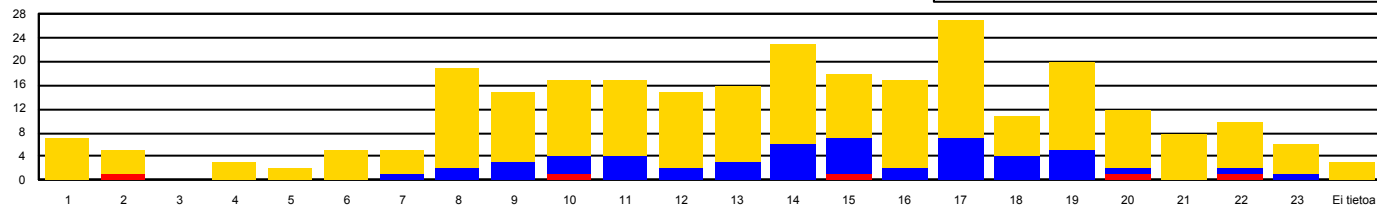

1/2012 - 12/2016

**Onnettomuudet viikonpäivittäin**

kpl

	Kuolemaan joht.	Loukkaant.joht.	Omaisuusvah.joht.	Yhteensä
<b>ma</b>	2 0.7%	8 2.8%	35 12.2%	45 15.7%
<b>ti</b>	0 0.0%	8 2.8%	29 10.1%	37 12.9%
<b>ke</b>	0 0.0%	4 1.4%	31 10.8%	35 12.2%
<b>to</b>	0 0.0%	6 2.1%	27 9.4%	33 11.5%
<b>pe</b>	1 0.3%	8 2.8%	44 15.3%	53 18.5%
<b>la</b>	1 0.3%	7 2.4%	36 12.5%	44 15.3%
<b>su</b>	1 0.3%	10 3.5%	29 10.1%	40 13.9%
<b>ei tietoa</b>	0 0.0%	0 0.0%	0 0.0%	0 0.0%
<b>Yhteensä</b>	<b>5</b> 1.7%	<b>51</b> 17.8%	<b>231</b> 80.5%	<b>287</b> 100.0%

1/2012 - 12/2016

kpl

**Onnettomuudet tunneittain**

	Kuolemaan joht.	Loukkaant.joht.	Omaisuuksvah.joht.	Yhteensä
<b>0</b>	0 0.0%	0 0.0%	1 0.3%	1 0.3%
<b>1</b>	0 0.0%	0 0.0%	7 2.4%	7 2.4%
<b>2</b>	1 0.3%	0 0.0%	4 1.4%	5 1.7%
<b>3</b>	0 0.0%	0 0.0%	0 0.0%	0 0.0%
<b>4</b>	0 0.0%	0 0.0%	3 1.0%	3 1.0%
<b>5</b>	0 0.0%	0 0.0%	2 0.7%	2 0.7%
<b>6</b>	0 0.0%	0 0.0%	5 1.7%	5 1.7%
<b>7</b>	0 0.0%	1 0.3%	4 1.4%	5 1.7%
<b>8</b>	0 0.0%	2 0.7%	17 5.9%	19 6.6%
<b>9</b>	0 0.0%	3 1.0%	12 4.2%	15 5.2%
<b>10</b>	1 0.3%	3 1.0%	13 4.5%	17 5.9%
<b>11</b>	0 0.0%	4 1.4%	13 4.5%	17 5.9%
<b>12</b>	0 0.0%	2 0.7%	13 4.5%	15 5.2%
<b>13</b>	0 0.0%	3 1.0%	13 4.5%	16 5.6%
<b>14</b>	0 0.0%	6 2.1%	17 5.9%	23 8.0%
<b>15</b>	1 0.3%	6 2.1%	11 3.8%	18 6.3%
<b>16</b>	0 0.0%	2 0.7%	15 5.2%	17 5.9%
<b>17</b>	0 0.0%	7 2.4%	20 7.0%	27 9.4%
<b>18</b>	0 0.0%	4 1.4%	7 2.4%	11 3.8%
<b>19</b>	0 0.0%	5 1.7%	15 5.2%	20 7.0%
<b>20</b>	1 0.3%	1 0.3%	10 3.5%	12 4.2%
<b>21</b>	0 0.0%	0 0.0%	8 2.8%	8 2.8%
<b>22</b>	1 0.3%	1 0.3%	8 2.8%	10 3.5%
<b>23</b>	0 0.0%	1 0.3%	5 1.7%	6 2.1%
<b>ei tietoa</b>	0 0.0%	0 0.0%	3 1.0%	3 1.0%
<b>Yhteensä</b>	5 1.7%	51 17.8%	226 78.7%	282 98.3%