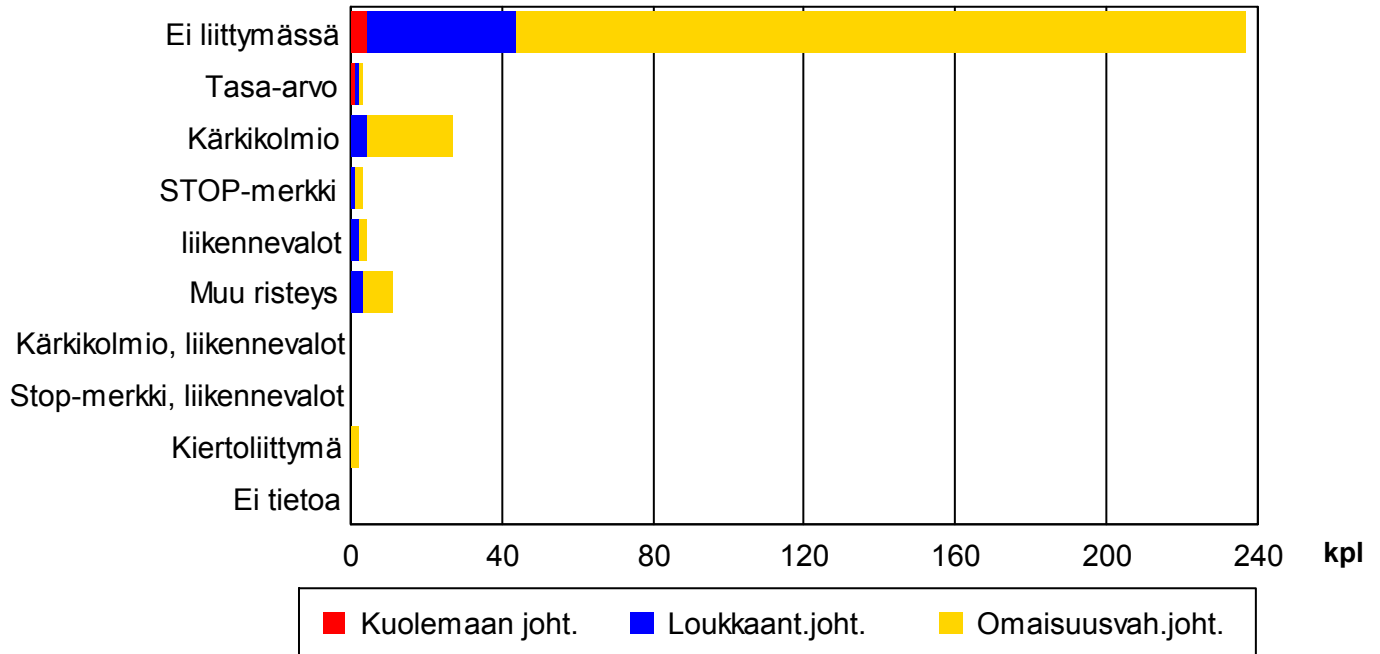

1/2012 - 12/2016

Risteysvarustus onnettomuuspaikalla

	Kuolemaan joht.	Loukkaant.joht.	Omaisuu vah.joht.	Yhteensä
Ei liittymässä	4 1.4%	40 13.9%	193 67.2%	237 82.6%
Tasa-arvo	1 0.3%	1 0.3%	1 0.3%	3 1.0%
Kärkikolmio	0 0.0%	4 1.4%	23 8.0%	27 9.4%
STOP-merkki	0 0.0%	1 0.3%	2 0.7%	3 1.0%
liikennevalot	0 0.0%	2 0.7%	2 0.7%	4 1.4%
Muu risteys	0 0.0%	3 1.0%	8 2.8%	11 3.8%
Kärkikolmio, liikennevalot	0 0.0%	0 0.0%	0 0.0%	0 0.0%
Stop-merkki, liikennevalot	0 0.0%	0 0.0%	0 0.0%	0 0.0%
Kiertoliittymä	0 0.0%	0 0.0%	2 0.7%	2 0.7%
Ei tietoa	0 0.0%	0 0.0%	0 0.0%	0 0.0%
Yhteensä	5 1.7%	51 17.8%	231 80.5%	287 100.0%