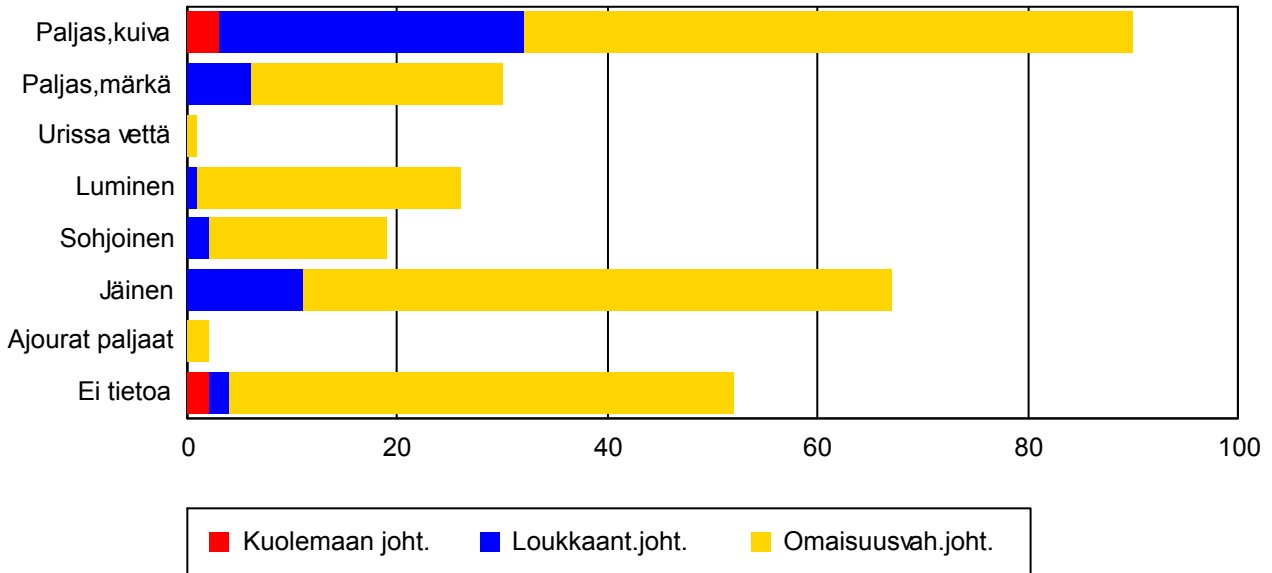

1/2012 - 12/2016

Tiekeli onnettomuuspaikalla

kpl

	Kuolemaan joht.	Loukkaant.joht.	Omaisuusvah.joht.	Yhteensä
Paljas,kuiva	3 1.0%	29 10.1%	58 20.2%	90 31.4%
Paljas,märkä	0 0.0%	6 2.1%	24 8.4%	30 10.5%
Urissa vettä	0 0.0%	0 0.0%	1 0.3%	1 0.3%
Luminen	0 0.0%	1 0.3%	25 8.7%	26 9.1%
Sohjoinen	0 0.0%	2 0.7%	17 5.9%	19 6.6%
Jäinen	0 0.0%	11 3.8%	56 19.5%	67 23.3%
Ajourat paljaat	0 0.0%	0 0.0%	2 0.7%	2 0.7%
Ei tietoa	2 0.7%	2 0.7%	48 16.7%	52 18.1%
Yhteensä	5 1.7%	51 17.8%	231 80.5%	287 100.0%