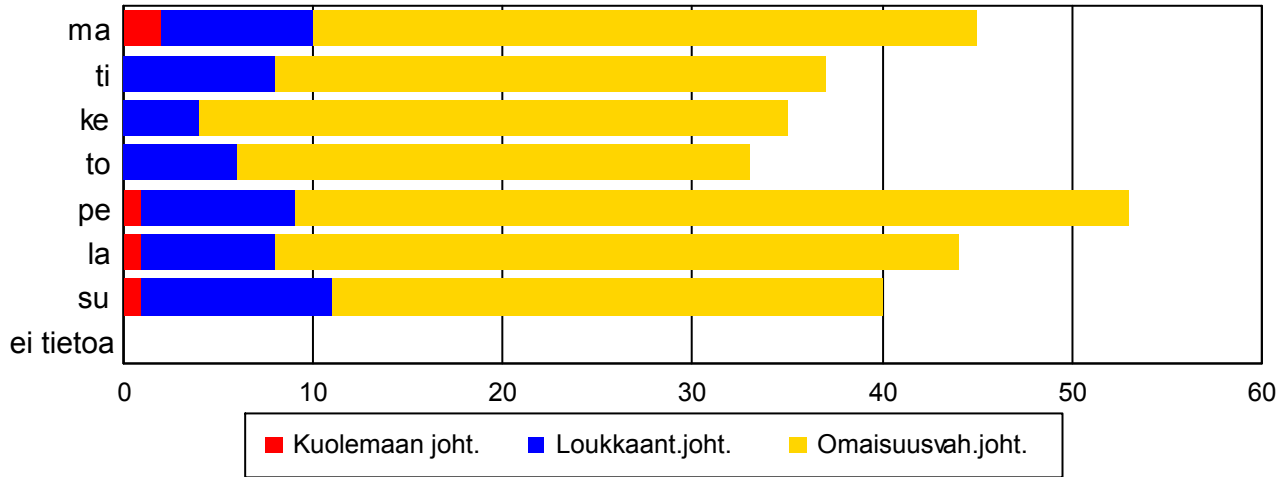

1/2012 - 12/2016

**Onnettomuudet kuukausittain**

	Kuolemaan joht.	Loukkaant.joht.	Omaisuusvah.joht.	Yhteensä
Tammikuu	0 0.0%	2 0.7%	18 6.3%	20 7.0%
Helmikuu	0 0.0%	4 1.4%	21 7.3%	25 8.7%
Maaliskuu	0 0.0%	3 1.0%	17 5.9%	20 7.0%
Huhtikuu	0 0.0%	5 1.7%	19 6.6%	24 8.4%
Toukokuu	2 0.7%	4 1.4%	17 5.9%	23 8.0%
Kesäkuu	1 0.3%	4 1.4%	13 4.5%	18 6.3%
Heinäkuu	0 0.0%	5 1.7%	19 6.6%	24 8.4%
Elokuu	1 0.3%	7 2.4%	15 5.2%	23 8.0%
Syyskuu	0 0.0%	6 2.1%	16 5.6%	22 7.7%
Lokakuu	1 0.3%	5 1.7%	24 8.4%	30 10.5%
Marraskuu	0 0.0%	3 1.0%	26 9.1%	29 10.1%
Joulukuu	0 0.0%	3 1.0%	26 9.1%	29 10.1%
Ei tietoa	0 0.0%	0 0.0%	0 0.0%	0 0.0%
<b>Yhteensä</b>	<b>5</b> 1.7%	<b>51</b> 17.8%	<b>231</b> 80.5%	<b>287</b> 100.0%

1/2012 - 12/2016

**Onnettomuudet viikonpäivittäin**

kpl

	Kuolemaan joht.	Loukkaant.joht.	Omaisuusvah.joht.	Yhteensä
<b>ma</b>	2 0.7%	8 2.8%	35 12.2%	45 15.7%
<b>ti</b>	0 0.0%	8 2.8%	29 10.1%	37 12.9%
<b>ke</b>	0 0.0%	4 1.4%	31 10.8%	35 12.2%
<b>to</b>	0 0.0%	6 2.1%	27 9.4%	33 11.5%
<b>pe</b>	1 0.3%	8 2.8%	44 15.3%	53 18.5%
<b>la</b>	1 0.3%	7 2.4%	36 12.5%	44 15.3%
<b>su</b>	1 0.3%	10 3.5%	29 10.1%	40 13.9%
<b>ei tietoa</b>	0 0.0%	0 0.0%	0 0.0%	0 0.0%
<b>Yhteensä</b>	<b>5</b> 1.7%	<b>51</b> 17.8%	<b>231</b> 80.5%	<b>287</b> 100.0%