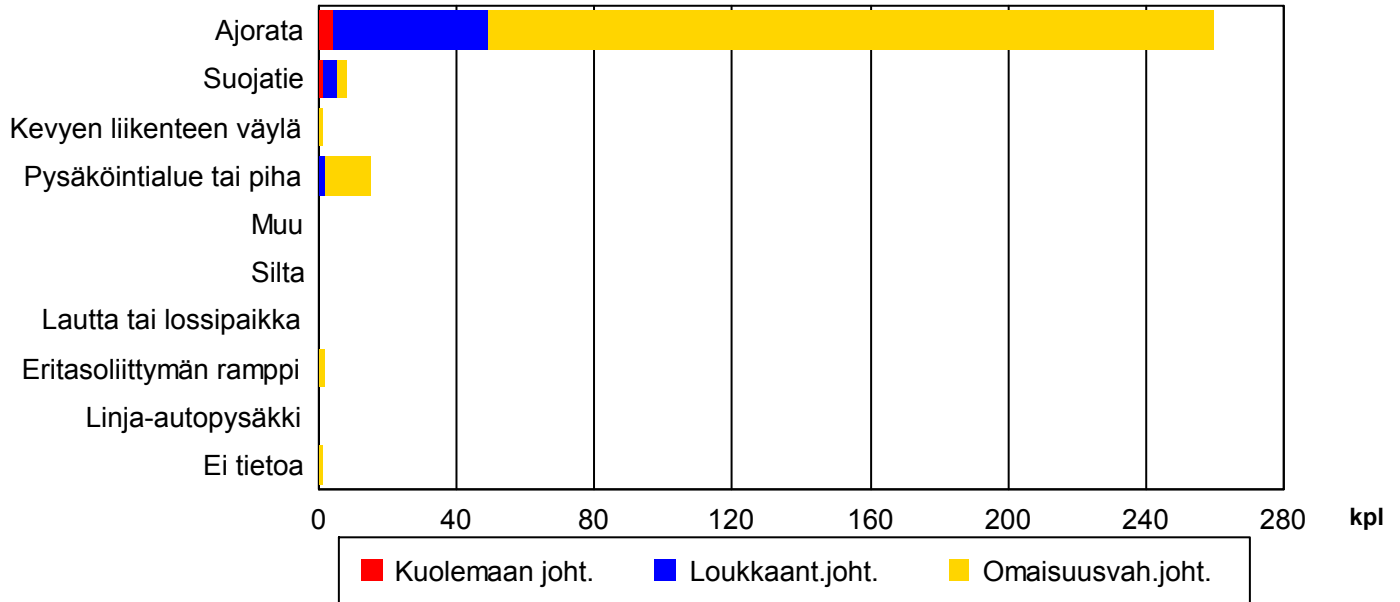

1/2012 - 12/2016

Onnettomuuspaikan tyyppi

	Kuolemaan joht.	Loukkaant.joht.	Omaisuusvah.joht.	Yhteensä
Ajorata	4 1.4%	45 15.7%	211 73.5%	260 90.6%
Suojatie	1 0.3%	4 1.4%	3 1.0%	8 2.8%
Kevyen liikenteen väylä	0 0.0%	0 0.0%	1 0.3%	1 0.3%
Pysäköintialue tai piha	0 0.0%	2 0.7%	13 4.5%	15 5.2%
Muu	0 0.0%	0 0.0%	0 0.0%	0 0.0%
Silta	0 0.0%	0 0.0%	0 0.0%	0 0.0%
Lautta tai lossipaikka	0 0.0%	0 0.0%	0 0.0%	0 0.0%
Eritasoliittymän ramppi	0 0.0%	0 0.0%	2 0.7%	2 0.7%
Linja-autopysäkki	0 0.0%	0 0.0%	0 0.0%	0 0.0%
Ei tietoa	0 0.0%	0 0.0%	1 0.3%	1 0.3%
Yhteensä	5 1.7%	51 17.8%	231 80.5%	287 100.0%