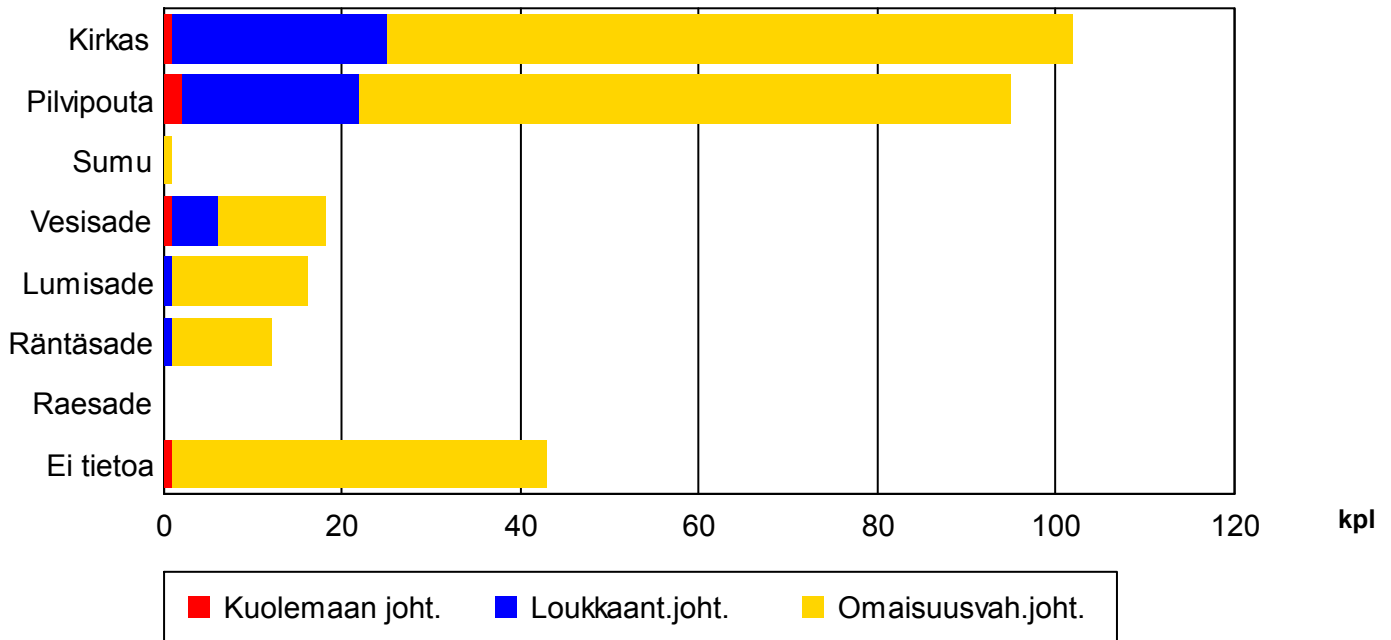

1/2012 - 12/2016

Sää onnettomuuspaikalla

	Kuolemaan joht.	Loukkaant.joht.	Omaisuusvah.joht.	Yhteensä
Kirkas	1 0.3%	24 8.4%	77 26.8%	102 35.5%
Pilvipouta	2 0.7%	20 7.0%	73 25.4%	95 33.1%
Sumu	0 0.0%	0 0.0%	1 0.3%	1 0.3%
Vesisade	1 0.3%	5 1.7%	12 4.2%	18 6.3%
Lumisade	0 0.0%	1 0.3%	15 5.2%	16 5.6%
Röntäsade	0 0.0%	1 0.3%	11 3.8%	12 4.2%
Raesade	0 0.0%	0 0.0%	0 0.0%	0 0.0%
Ei tietoa	1 0.3%	0 0.0%	42 14.6%	43 15.0%
Yhteensä	5 1.7%	51 17.8%	231 80.5%	287 100.0%