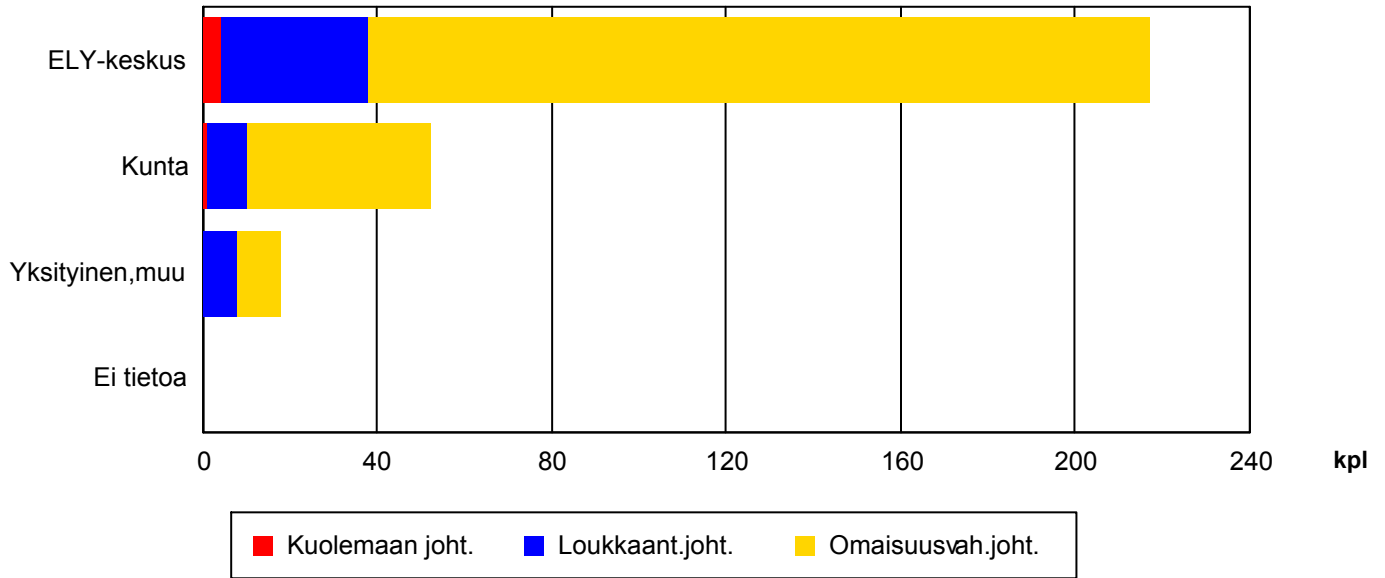

1/2012 - 12/2016

Tienpitaja onnettomuuspaikalla

	Kuolemaan joht.	Loukkaant.joht.	Omaisuusvah.joht.	Yhteensä
ELY-keskus	4 1.4%	34 11.8%	179 62.4%	217 75.6%
Kunta	1 0.3%	9 3.1%	42 14.6%	52 18.1%
Yksityinen, muu	0 0.0%	8 2.8%	10 3.5%	18 6.3%
Ei tietoa	0 0.0%	0 0.0%	0 0.0%	0 0.0%
Yhteensä	5 1.7%	51 17.8%	231 80.5%	287 100.0%