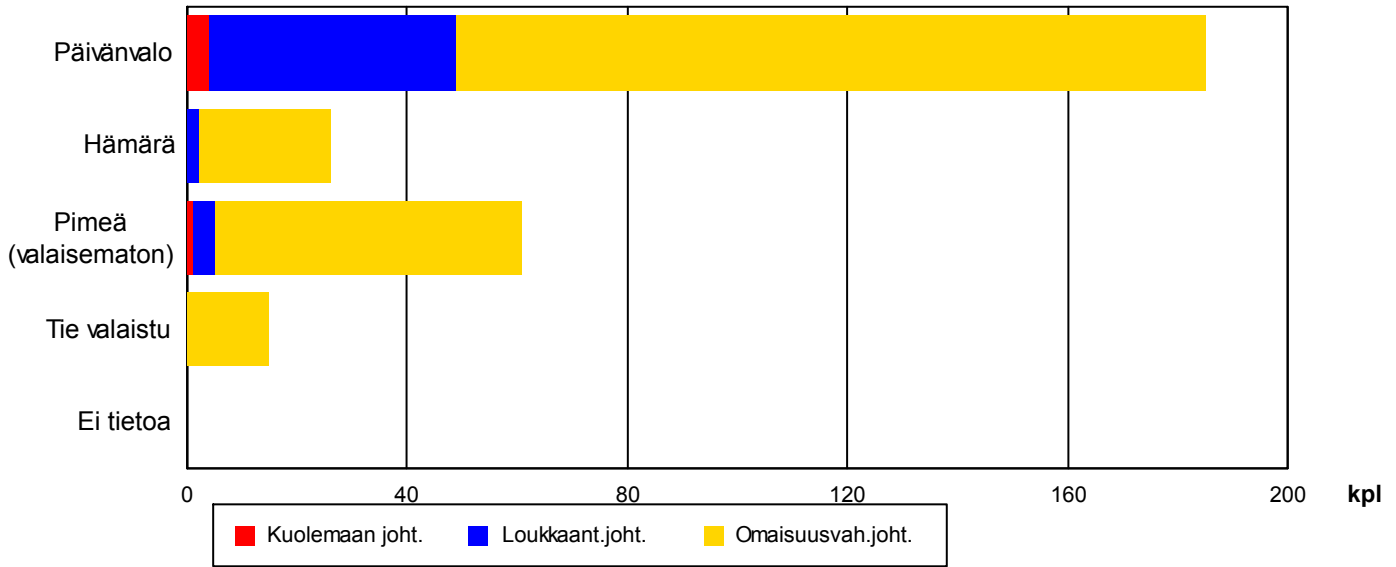

1/2012 - 12/2016

Valoisuus onnettomuuspaikalla

	Kuolemaan joht.	Loukkaant.joht.	Omaisuusvah.joht.	Yhteensä
Päivänvalo	4 1.4%	45 15.7%	136 47.4%	185 64.5%
Hämärä	0 0.0%	2 0.7%	24 8.4%	26 9.1%
Pimeä (valaisematon)	1 0.3%	4 1.4%	56 19.5%	61 21.3%
Tie valaistu	0 0.0%	0 0.0%	15 5.2%	15 5.2%
Ei tietoa	0 0.0%	0 0.0%	0 0.0%	0 0.0%
Yhteensä	5 1.7%	51 17.8%	231 80.5%	287 100.0%