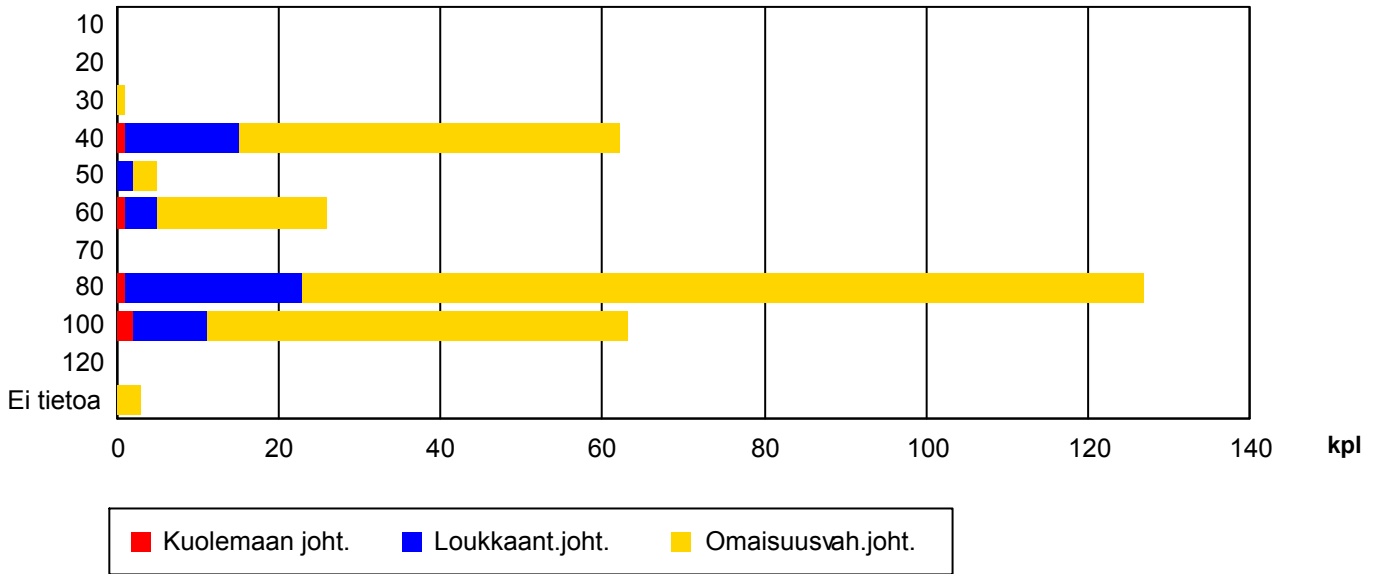

1/2012 - 12/2016

Nopeusrajoitus onnettomuuspaikalla

	Kuolemaan joht.	Loukkaant.joht.	Omaisuusvah.joht.	Yhteensä
10	0 0.0%	0 0.0%	0 0.0%	0 0.0%
20	0 0.0%	0 0.0%	0 0.0%	0 0.0%
30	0 0.0%	0 0.0%	1 0.3%	1 0.3%
40	1 0.3%	14 4.9%	47 16.4%	62 21.6%
50	0 0.0%	2 0.7%	3 1.0%	5 1.7%
60	1 0.3%	4 1.4%	21 7.3%	26 9.1%
70	0 0.0%	0 0.0%	0 0.0%	0 0.0%
80	1 0.3%	22 7.7%	104 36.2%	127 44.3%
100	2 0.7%	9 3.1%	52 18.1%	63 22.0%
120	0 0.0%	0 0.0%	0 0.0%	0 0.0%
Ei tietoa	0 0.0%	0 0.0%	3 1.0%	3 1.0%
Yhteensä	5 1.7%	51 17.8%	231 80.5%	287 100.0%