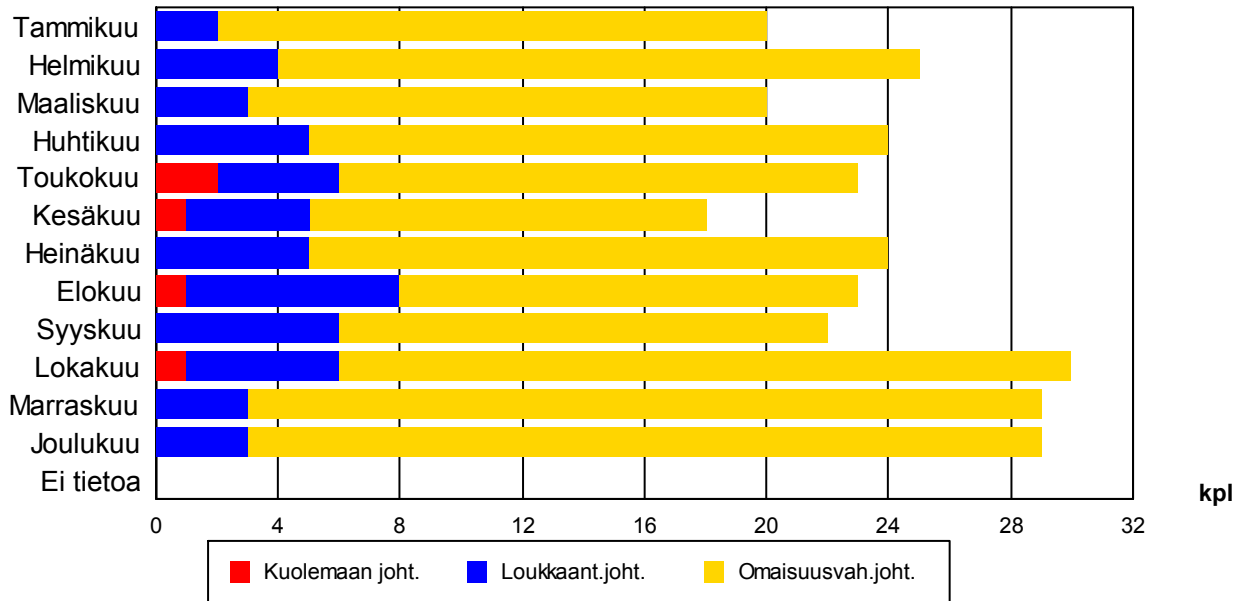

1/2012 - 12/2016

**Onnettomuudet kuukausittain**

	Kuolemaan joht.	Loukkaant.joht.	Omaisuusvah.joht.	Yhteensä
Tammikuu	0 0.0%	2 0.7%	18 6.3%	20 7.0%
Helmikuu	0 0.0%	4 1.4%	21 7.3%	25 8.7%
Maaliskuu	0 0.0%	3 1.0%	17 5.9%	20 7.0%
Huhtikuu	0 0.0%	5 1.7%	19 6.6%	24 8.4%
Toukokuu	2 0.7%	4 1.4%	17 5.9%	23 8.0%
Kesäkuu	1 0.3%	4 1.4%	13 4.5%	18 6.3%
Heinäkuu	0 0.0%	5 1.7%	19 6.6%	24 8.4%
Elokuu	1 0.3%	7 2.4%	15 5.2%	23 8.0%
Syyskuu	0 0.0%	6 2.1%	16 5.6%	22 7.7%
Lokakuu	1 0.3%	5 1.7%	24 8.4%	30 10.5%
Marraskuu	0 0.0%	3 1.0%	26 9.1%	29 10.1%
Joulukuu	0 0.0%	3 1.0%	26 9.1%	29 10.1%
Ei tietoa	0 0.0%	0 0.0%	0 0.0%	0 0.0%
<b>Yhteensä</b>	<b>5</b> 1.7%	<b>51</b> 17.8%	<b>231</b> 80.5%	<b>287</b> 100.0%

1/2012 - 12/2016

**Onnettomuudet viikonpäivittäin**

kpl

	Kuolemaan joht.	Loukkaant.joht.	Omaisuusvah.joht.	Yhteensä
<b>ma</b>	2 0.7%	8 2.8%	35 12.2%	45 15.7%
<b>ti</b>	0 0.0%	8 2.8%	29 10.1%	37 12.9%
<b>ke</b>	0 0.0%	4 1.4%	31 10.8%	35 12.2%
<b>to</b>	0 0.0%	6 2.1%	27 9.4%	33 11.5%
<b>pe</b>	1 0.3%	8 2.8%	44 15.3%	53 18.5%
<b>la</b>	1 0.3%	7 2.4%	36 12.5%	44 15.3%
<b>su</b>	1 0.3%	10 3.5%	29 10.1%	40 13.9%
<b>ei tietoa</b>	0 0.0%	0 0.0%	0 0.0%	0 0.0%
<b>Yhteensä</b>	<b>5</b> 1.7%	<b>51</b> 17.8%	<b>231</b> 80.5%	<b>287</b> 100.0%