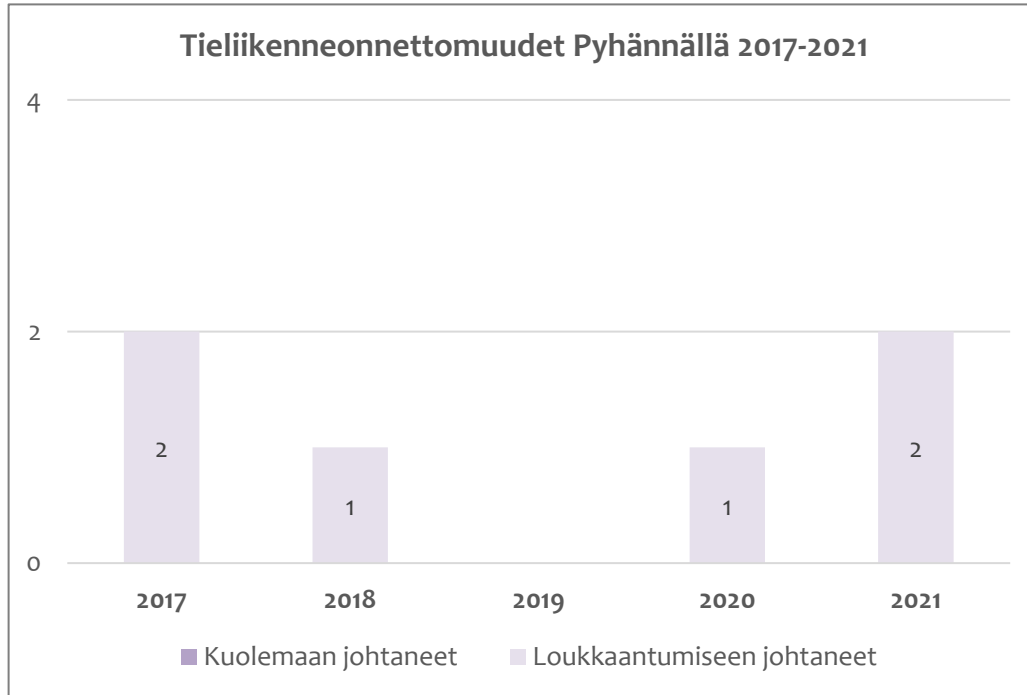

# Tieliikenneonnettomuudet Pyhännällä 2017-2021

## (Tilastokeskuksen ennakkotieto 2021)

Kuolleet	Loukkaantuneet	
		
		
		
		
		7
		
		
		
		1
		<b>8</b>

- Kaikki loukkaantuneet olivat alle 45-vuotiaita.
  - 25% oli alle 14-vuotiaita
  - 25% oli 15-24-vuotiaita